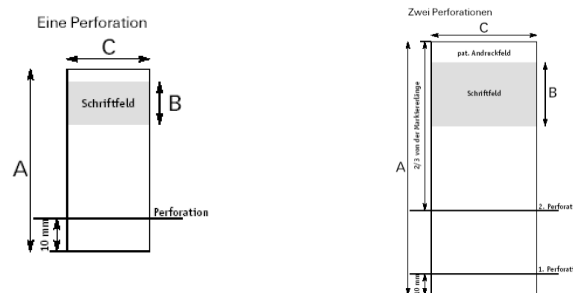

Beschriftbar mit / can be labeled with: Laserdrucker, Bleistift, Kugelschreiber / laser printer, pencil, pen

Beständigkeit / resistance: Wasser, Meerwasser, Alkohol, Öle, herkömmliche Haushaltsreiniger / water, sea water, alcohol, oils, conventional household cleaner

Eigenschaften / properties: nicht schrumpfend, bedingt UV-beständig, elektrisch nicht leitend / not shrinking, conditionally UV resistant, electrically non-conductive

Schriftfeld B x H mm <i>labeling field</i>	Länge mm <i>length</i>	für Kabel-Ø mm <i>for cable-Ø</i>	Perforation 1 2 <i>perforation</i>	Markierer pro Bogen <i>markers/sheet</i>	VPE Bögen <i>PU/sheets</i>	ArtNr	€/Bogen <i>/sheet</i>
12,5 x 6	26,7	3		160		CSL02713PW	12,23
18,18 x 8,5	33,9	5		88		CSL03418PW	12,23
25 x 12,7	33,9	5		64		CSL03425PW	12,46
25 x 12,7	55	11	x	40	50	CSL05525PW	10,79
25 x 17	69	14		32		CSL06925PW	12,23
33,33 x 22	69	13	x x	24		CSL06933PW	12,36
33,33 x 25,4	93	19	x x	18		CSL09333PW	10,05
33,33 x 25,4	140	34	x x	12		CSL14033PW	22,37