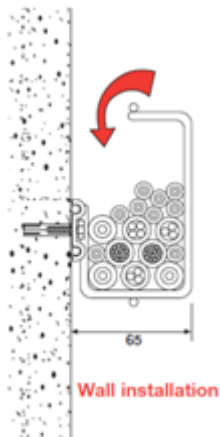

**GOGATRAY Rejitech G-Kanal / G-channel**

Für direkte Montage an Decken und Tischen / for direct mounting on ceilings and tables  
 Platzsparend / space-saving  
 Rasche Installation / rapid installation  
 Ohne Konsolen / without consoles  
 Für leichte Beladung / for easy loading

Material	Abmessung mm	Gewicht kg/m	VPE Stk.	ArtNr	€/Stk.
material	dimension	weight	PU		/pc.
E.G.	100	0,66	16	06-60215020	6,63
BYCRO	100	0,66	16	06-60225020	6,63

**GOGATRAY Deckenbefestigung / ceiling mounting**