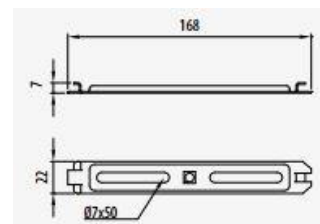

**GOGATRAY Rejitech G-Kanal / G-channel**

Für direkte Montage an Decken und Tischen / for direct mounting on ceilings and tables  
 Platzsparend / space-saving  
 Rasche Installation / rapid installation  
 Ohne Konsolen / without consoles  
 Für leichte Beladung / for easy loading

Material	Abmessung mm	Gewicht kg/m	VPE Stk.	ArtNr	€/Stk.
material	dimension	weight	PU		/pc.
E.G.	100	0,66	16	06-60215020	6,63
BYCRO	100	0,66	16	06-60225020	6,63

**GOGATRAY Deckenbefestigung / ceiling mounting**

Material	Gewicht kg/m	VPE Stk.	ArtNr	€/Stk.
material	weight	PU		/pc.
E.G.	0,028	25	06-67010052	0,75
BYCRO	0,028	25	06-67020052	0,80

**GOGATRAY Dosenhalterung / tin holder**

Material	Gewicht kg/m	VPE Stk.	ArtNr	€/Stk.
material	weight	PU		/pc.
BYCRO	0,023	10	06-67020041	12,71