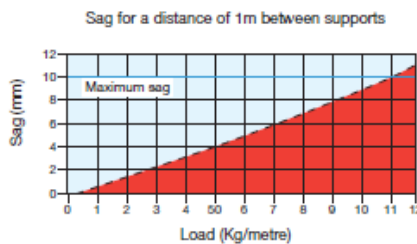

Material	Abmessung mm	Gewicht kg/m	VPE Stk.	ArtNr	€/Stk.
material	dimension	weight	PU		/pc.
E.G.	100	0,66	16	06-60215020	6,63
BYCRO	100	0,66	16	06-60225020	6,63

**GOGATRAY Deckenbefestigung / ceiling mounting**