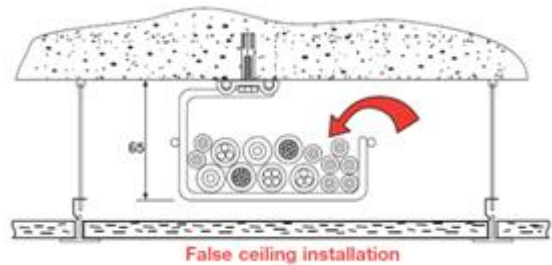

**GOGATRAY Rejitech G-Kanal / G-channel**

Für direkte Montage an Decken und Tischen / for direct mounting on ceilings and tables  
 Platzsparend / space-saving  
 Rasche Installation / rapid installation  
 Ohne Konsolen / without consoles  
 Für leichte Beladung / for easy loading

Material	Abmessung mm	Gewicht kg/m	VPE Stk.	ArtNr	€/Stk.
material	dimension	weight	PU		/pc.
E.G.	100	0,66	16	06-60215020	6,63
BYCRO	100	0,66	16	06-60225020	6,63

**GOGATRAY Deckenbefestigung / ceiling mounting**