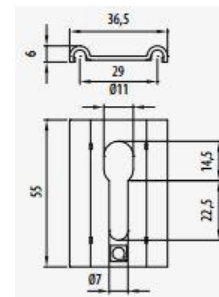

GOGATRAY Rejitech G-Kanal / G-channel

Für direkte Montage an Decken und Tischen / for direct mounting on ceilings and tables
Platzsparend / space-saving
Rasche Installation / rapid installation
Ohne Konsolen / without consoles
Für leichte Beladung / for easy loading

Material	Abmessung mm	Gewicht kg/m	VPE Stk.	ArtNr	€/Stk.
material	dimension	weight	PU		/pc.
E.G.	100	0,66	16	06-60215020	6,63
BYCRO	100	0,66	16	06-60225020	6,63

GOGATRAY Deckenbefestigung / ceiling mounting

Material	Gewicht kg/m	VPE Stk.	ArtNr	€/Stk.
material	weight	PU		/pc.
E.G.	0,028	25	06-67010052	0,75
BYCRO	0,028	25	06-67020052	0,80

GOGATRAY Dosenhalterung / tin holder

Material	Gewicht kg/m	VPE Stk.	ArtNr	€/Stk.
material	weight	PU		/pc.
BYCRO	0,023	10	06-67020041	12,71

Preise gültig ab 01.01.2021 exkl. MwSt., freibleibend, Auftragsrabatt auf Anfrage /
prices are valid from 01.01.2021 excl. VAT, subject to change, discounts upon request
sonst. Konditionen siehe www.gogatec.com/AGB.pdf, techn. Änderungen vorbehalten /
terms & conditions can be found on our website: www.gogatec.com/AGB.pdf; error, technical modifications and variations are reserved