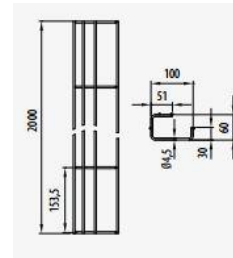

**GOGATRAY Rejitech G-Kanal / G-channel**

Für direkte Montage an Decken und Tischen / for direct mounting on ceilings and tables  
 Platzsparend / space-saving  
 Rasche Installation / rapid installation  
 Ohne Konsolen / without consoles  
 Für leichte Beladung / for easy loading

Material	Abmessung mm	Gewicht kg/m	VPE Stk.	ArtNr	€/Stk.
material	dimension	weight	PU		/pc.
E.G.	100	0,66	16	06-60215020	6,63
BYCRO	100	0,66	16	06-60225020	6,63

**GOGATRAY Deckenbefestigung / ceiling mounting**