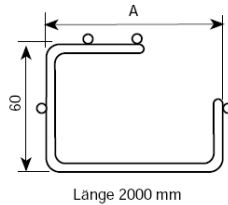

**GOGATRAY Rejitech G-Kanal / G-channel**

Für direkte Montage an Decken und Tischen / for direct mounting on ceilings and tables  
 Platzsparend / space-saving  
 Rasche Installation / rapid installation  
 Ohne Konsolen / without consoles  
 Für leichte Beladung / for easy loading

Material	Abmessung mm	Gewicht kg/m	VPE Stk.	ArtNr	€/Stk.
material	dimension	weight	PU		/pc.
E.G.	100	0,66	16	06-60215020	6,63
BYCRO	100	0,66	16	06-60225020	6,63

**GOGATRAY Deckenbefestigung / ceiling mounting**

Material	Gewicht kg/m	VPE Stk.	ArtNr	€/Stk.
material	weight	PU		/pc.
E.G.	0,028	25	06-67010052	0,75
BYCRO	0,028	25	06-67020052	0,80

**GOGATRAY Dosenhalterung / tin holder**

Material	Gewicht kg/m	VPE Stk.	ArtNr	€/Stk.
material	weight	PU		/pc.
BYCRO	0,023	10	06-67020041	12,71