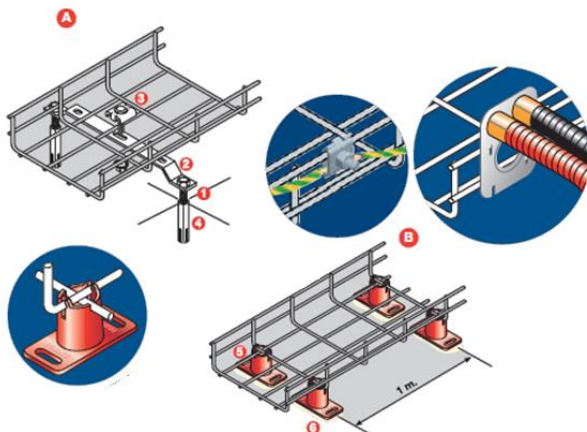

Preise gültig ab 01.01.2021 exkl. MwSt., freibleibend, Auftragsrabatt auf Anfrage /
prices are valid from 01.01.2021 excl. VAT, subject to change, discounts upon request
sonst. Konditionen siehe www.gogatec.com/AGB.pdf, techn. Änderungen vorbehalten /
terms & conditions can be found on our website: www.gogatec.com/AGB.pdf; error, technical modifications and variations are reserved