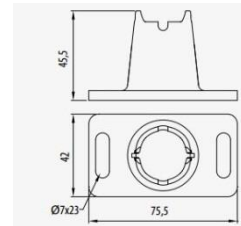

GOGATRAY Bodenbefestigung Kunststoff / floor fixing plastic

Material	Gewicht kg/E	ArtNr	VPE Stk. /Stk.	€
material	weight	PU	/pc.	
Polyamid	0,021	06-68000060	100	1,77

GOGATRAY Bodenbefestigung Metall / floor fixing metal

Material	Breite mm	Gewicht kg/E	ArtNr	VPE Stk. /Stk.	€
material	width	weight	PU	/pc.	
P.G.	45	0,04	06-67020020	10	2,47
P.G.	90	0,06	06-67020120	10	2,68
H.D.G.	45	0,04	06-67030020	10	4,01
H.D.G.	90	0,06	06-67030120	10	4,29

GOGATRAY Bodenkonsolen / floor consoles

Material	Gewicht kg/E	Breite mm	ArtNr	VPE Stk. /Stk.	€
material	weight	width	PU	/pc.	
P.G.	0,2	110	06-67020520	10	3,81
P.G.	0,3	210	06-67020522	10	4,56
P.G.	0,4	310	06-67020524	10	5,26
H.D.G.	0,2	110	06-67030520	10	4,73
H.D.G.	0,3	210	06-67030522	10	6,01
H.D.G.	0,4	310	06-67030524	10	7,23