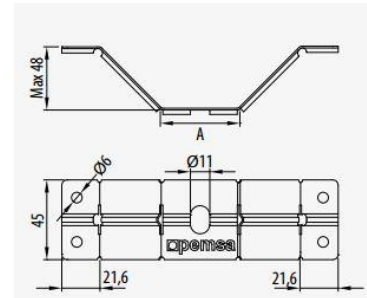

GOGATRAY Bodenbefestigung Kunststoff / floor fixing plastic

Material	Gewicht kg/E	ArtNr	VPE Stk. /Stk.	€
material	weight	PU	/pc.	
Polyamid	0,021	06-68000060	100	1,77

GOGATRAY Bodenbefestigung Metall / floor fixing metal

Material	Breite mm	Gewicht kg/E	ArtNr	VPE Stk. /Stk.	€
material	width	weight	PU	/pc.	
P.G.	45	0,04	06-67020020	10	2,47
P.G.	90	0,06	06-67020120	10	2,68
H.D.G.	45	0,04	06-67030020	10	4,01
H.D.G.	90	0,06	06-67030120	10	4,29

GOGATRAY Bodenkonsolen / floor consoles

Material	Gewicht kg/E	Breite mm	ArtNr	VPE Stk. /Stk.	€
material	weight	width	PU	/pc.	
P.G.	0,2	110	06-67020520	10	3,81
P.G.	0,3	210	06-67020522	10	4,56
P.G.	0,4	310	06-67020524	10	5,26
H.D.G.	0,2	110	06-67030520	10	4,73
H.D.G.	0,3	210	06-67030522	10	6,01
H.D.G.	0,4	310	06-67030524	10	7,23