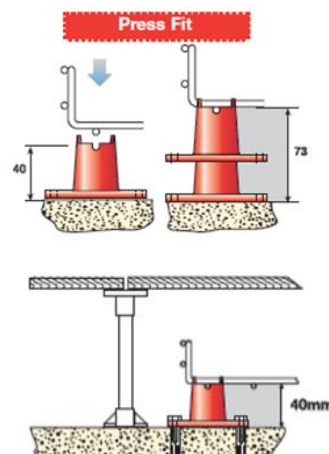

Material	Breite mm	Gewicht kg/E	ArtNr	VPE Stk. /Stk.	€
material	width	weight	PU	/pc.	
P.G.	45	0,04	06-67020020	10	2,47
P.G.	90	0,06	06-67020120	10	2,68
H.D.G.	45	0,04	06-67030020	10	4,01
H.D.G.	90	0,06	06-67030120	10	4,29

GOGATRAY Bodenkonsolen / floor consoles

Material	Gewicht kg/E	Breite mm	ArtNr	VPE Stk. /Stk.	€
material	weight	width	PU	/pc.	
P.G.	0,2	110	06-67020520	10	3,81
P.G.	0,3	210	06-67020522	10	4,56
P.G.	0,4	310	06-67020524	10	5,26
H.D.G.	0,2	110	06-67030520	10	4,73
H.D.G.	0,3	210	06-67030522	10	6,01
H.D.G.	0,4	310	06-67030524	10	7,23

GOGATRAY Kleber für Bodenbefestigung / glue for floor mounting

Gewicht kg/E	ArtNr	VPE Stk. /Stk.	€
weight	PU	/pc.	
4	06-68000065	1	38,93

Besteht aus Kleber + Härter

Preise gültig ab 01.01.2021 exkl. MwSt., freibleibend, Auftragsrabatt auf Anfrage /
prices are valid from 01.01.2021 excl. VAT, subject to change, discounts upon request
sonst. Konditionen siehe www.gogatec.com/AGB.pdf, techn. Änderungen vorbehalten /
terms & conditions can be found on our website: www.gogatec.com/AGB.pdf; error, technical modifications and variations are reserved