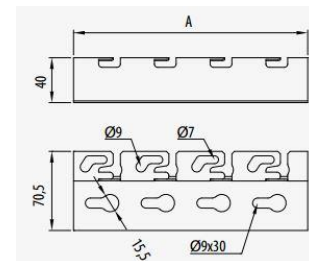

GOGATRAY Bodenbefestigung Kunststoff / floor fixing plastic

Material	Gewicht kg/E	ArtNr	VPE Stk. /Stk.	€
material	weight	PU	/pc.	
Polyamid	0,021	06-68000060	100	1,77

GOGATRAY Bodenbefestigung Metall / floor fixing metal

Material	Breite mm	Gewicht kg/E	ArtNr	VPE Stk. /Stk.	€
material	width	weight	PU	/pc.	
P.G.	45	0,04	06-67020020	10	2,47
P.G.	90	0,06	06-67020120	10	2,68
H.D.G.	45	0,04	06-67030020	10	4,01
H.D.G.	90	0,06	06-67030120	10	4,29

GOGATRAY Bodenkonsolen / floor consoles

Material	Gewicht kg/E	Breite mm	ArtNr	VPE Stk. /Stk.	€
material	weight	width	PU	/pc.	
P.G.	0,2	110	06-67020520	10	3,81
P.G.	0,3	210	06-67020522	10	4,56
P.G.	0,4	310	06-67020524	10	5,26
H.D.G.	0,2	110	06-67030520	10	4,73
H.D.G.	0,3	210	06-67030522	10	6,01
H.D.G.	0,4	310	06-67030524	10	7,23