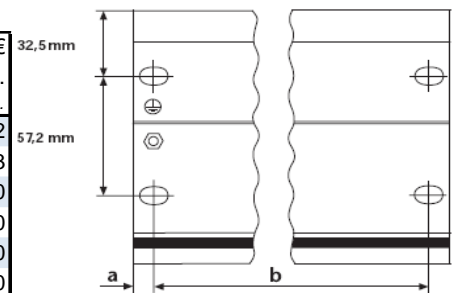

GOGASWITCH Baugruppenträger für S7-300 / module rack for S7-300

Gleiche Bauform / same model

2000mm = Lagertype /
2000mm = storage type

4 Lochungen pro Profil / 4 holes per profile

Länge der Schiene mm <i>rail length</i>	a mm	b mm	ArtNr	Stk. /pc.	€
160	10	140	255101	35,12	
320	15	290	255103	47,13	
482,6	8,3	466	255104	53,10	
530	15	500	255105	63,30	
830	15	800	255108	86,60	
2 000	ungelocht / unperforated	ungelocht / unperforated	255100	148,50	