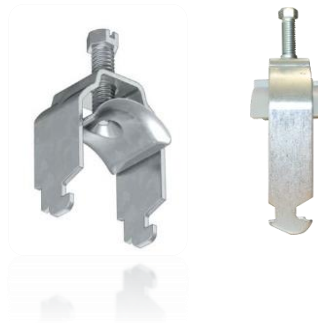

GOGASWITCH C-Schiene / C-rail

Schlitzbreite 16 mm / slot width 16mm

Passend für Bügelschellen BSK und BSM / fitting for bolt clamps BSK and BSM

Typ	Höhe mm	Materialstärke mm	Lochung mm	VPE	ArtNr	€ m
type	height	thickness	holes	PU		/m
C-Schiene	15	1,5 mm	7,3x11	20	255070	5,26
	18				255071	5,29
	18	2,0 mm		20	255072	6,36
	15	1,5 mm		ungelocht / unperforated	20	255075

terms & conditions can be found on our website: www.gogatec.com/AGB.pdf; error, technical modifications and variations are reserved

GOGASHIELD BSM Bügelschellen mit Metallwanne / clamp clips with metal tub

Ohne Gegenwanne für Schlitzbreite 16 mm / without counter-through for a slot width of 16 mm

Material / material: Stahl tauchverzinkt / galvanized steel

Spannbereich / clamping range: Ø8 mm bis Ø64 mm / Ø8 mm up to Ø64 mm

Schraube / screw: Kombi-Kreuzschlitz-Sechskantschraube / combi-crossslit-hexagon head screw

Typ	für Kabeldurchmesser mm	VPE Stk.	ArtNr	€ /Stk.
<i>type</i>	<i>for cable diameter - Ø</i>	<i>PU</i>		<i>/pc.</i>
BSM12	8 - 12	100	255370	2,51
BSM16	12 - 16	100	255371	2,67
BSM22	16 - 22	100	255372	2,80
BSM28	22 - 28	100	255373	3,08
BSM34	28 - 34	100	255374	3,88
BSM40	34 - 40	100	255375	4,65
BSM46	40 - 46	100	255376	5,08
BSM52	46 - 52	100	255377	6,04
BSM58	52 - 58	100	255378	6,25
BSM64	58 - 64	100	255379	6,56