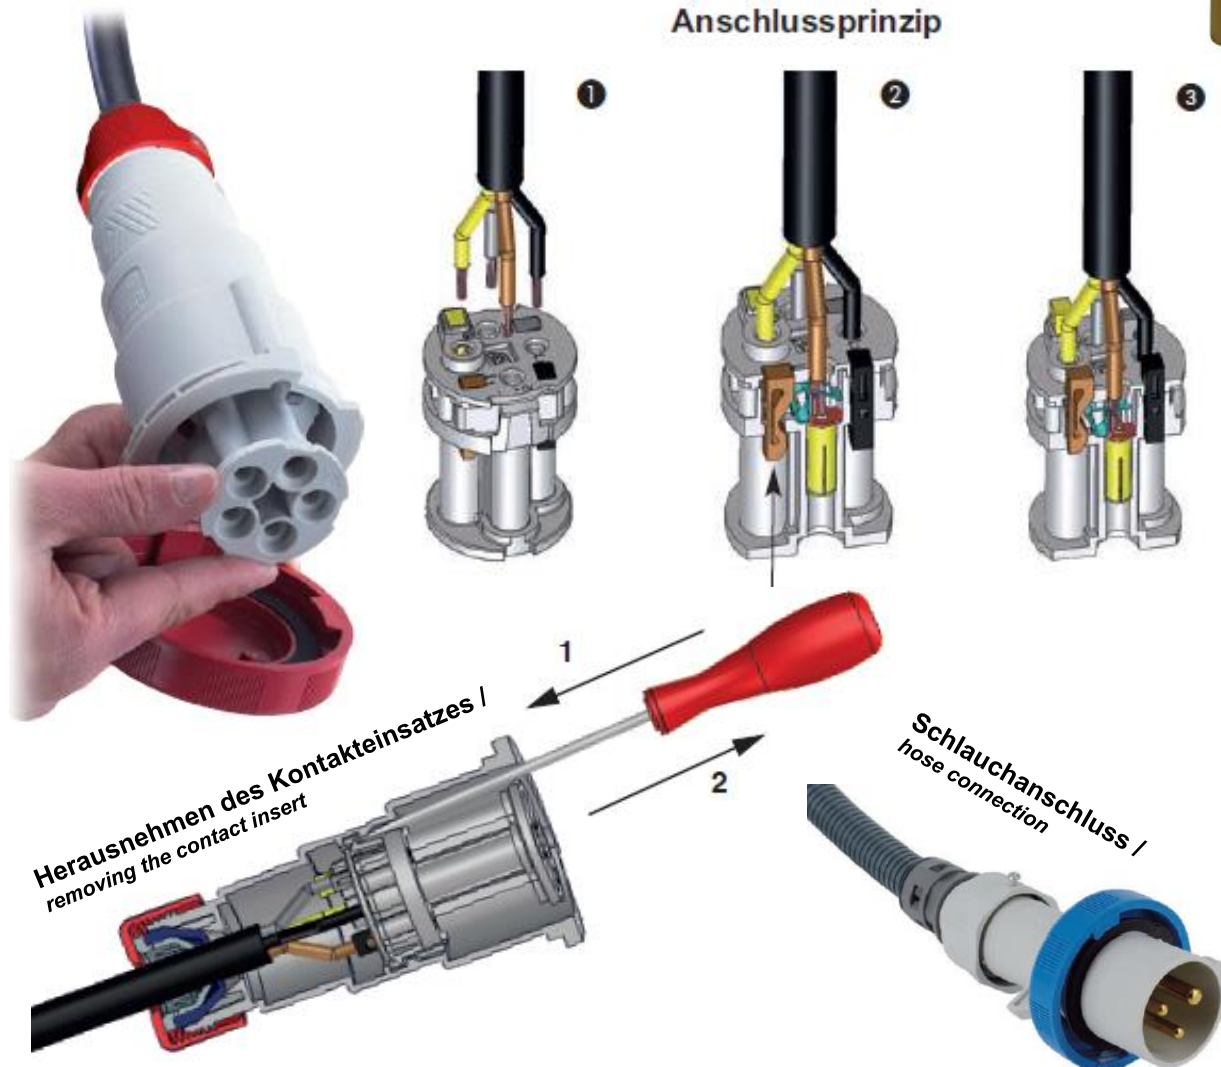

CEE-Stecker 16 A mit Schnellanschluss / CEE plug 16A with fast connection

Keine Aderendhülse notwendig / no cord end sleeve required

Schnelle Gehäusemontage / fast case assembly

Adapter für Schutzschläuche lieferbar / adapter for protective hose available

Anschlussprinzip

**Herausnehmen des Kontakteinsatzes /
removing the contact insert**

**Schlauchanschluss /
hose connection**

Preise gültig ab 01.01.2019 exkl. MwSt., freibleibend, Auftragsrabatt auf Anfrage /
prices are valid from 01.01.2019 excl. VAT, subject to change, discounts upon request
sonst. Konditionen siehe www.gogatec.com/AGB.pdf, techn. Änderungen vorbehalten /
terms & conditions can be found on our website: www.gogatec.com/AGB.pdf; error, technical modifications and variations are reserved

Isolationsspannung / isolation voltage: 690 V, Mindestabstand für 10 mm / *minimum distance for 10 mm*

Material / material: Gehäuse aus selbstverlöschendem, thermoplastischem Isoliermaterial, Farbe hellgrau RAL 7035, Teile je nach Spannung farbig codiert, Dichtungen aus alterungsbeständigem Elastomer, Steckerstifte aus Messing, Selbstausrichtende Kontaktbuchsen aus Messing mit Edelstahlfedern / *case made of thermoplastic insulating material, color light gray RAL 7035, parts color-coded depending on the voltage, seals aging elastomer, pins made of brass, self-aligning contact sockets made of brass with stainless steel springs*

Normen / norms: CE, EN 60309-1 & -2

Adern / cores: 1 - 2,5 mm²

GOGAPLUG Stecker 16A IP44 Schnellanschluss / plug 16A IP44 quick connect

Typ <i>type</i>	Spannung VAC <i>voltage</i>	Position <i>position</i>	Farbcode <i>colour code</i>	ArtNr	€/Stk. /pc.
2-polig + Erde / 2-pole + earth	200 - 250	6 h	blau / blue	07-PES 1663 SV	4,45
2-polig + Erde / 2-pole + earth	380 - 415	9 h	rot / red	07-PES 1693 SV	a.A.
3-polig + Erde / 3-pole + earth	380 - 415	6 h	rot / red	07-PES 1664 SV	5,07
3-polig + N + Erde / 3-pole + N + earth	200/346-240/415	6 h	rot / red	07-PES 1665 SV	7,02