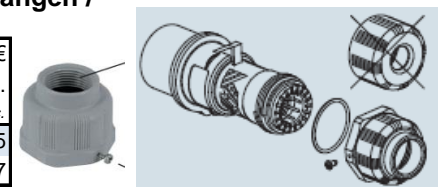

GOGAPLUG Schlauchanschluss / hose connection

**Wird statt der Endkappe aufgesteckt, mit Schraube zum Fixieren und Aufhängen /
Is fitted instead of end cap, with screw for fixing or hanging**

Typ <i>type</i>	Gewinde <i>thread</i>	ArtNr	€/Stk. /pc.
für 2-polig + Erde und 3-polig + Erde / for 2-pole + earth and 3-pole + earth	M25	07-PE 25 FG	2,45
für 3-polig + N + Erde / for 3-pole + N + earth	M32	07-PE 32 FG	2,57