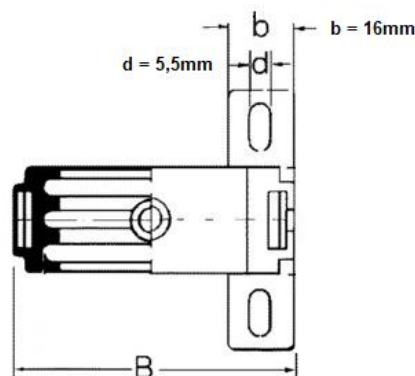

Typ	Innen -Ø mm	Aussen -Ø mm	Biegeradius min. mm	VPE m	ArtNr grau	€/m.
type	inside-Ø	outside-Ø	bending radius	PU	grey	/m.
PE-17	16,6	21,2	30	50	240713	0,86
PE-23	23,2	28,3	45	50	240714	1,34
PE-29	29	34,5	55	25	240715	1,81
PE-37	36	42,4	75	25	240716	2,47
PE-50	47,7	54,5	100	25	240717	3,44

Material / material: ABS halogenfrei / halogen free

Löcher für Schrauben / holes for screws: 5,5mm (passend für / suitable for M5)

Typ	Innen -Ø mm	Breite B mm	Gewicht g	VPE Stk.	ArtNr grau	€/Stk.
type	inside-Ø	width	weight	PU	grey	/pc.
PA-SH 23	28	46	18	20	245295	1,01
PA-SH 29	34	56	27	20	245296	1,57
PA-SH 37	42	70	45	20	245297	2,41
PA-SH 50	53	70	30	20	245298	2,41