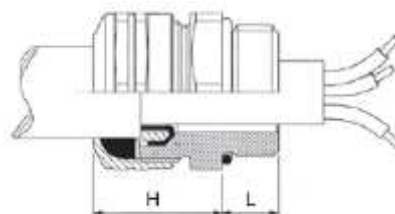

GOGAFIX EMV EX

Messing Ex-Verschraubung

Installation mit Geflecht- geschirmten Rundkabel
 Schirm endet in der Verschraubung

Material: Messing vernickelt
Dichteinsatz: Neoprene
O-Ring: Perbunan
Schutzart: IP 68 -5bar
Temperaturen: -40°C bis +100°C
Zertifikat: LCIE 97 ATEX 6005 X
Zulassung: Ex II 2 GD, EEX e II

Wir liefern sicher

Anschluss- gewinde	Klemmbereich in mm	Schlüssel- weite	Gewinde- länge mm	Art. Nr.	Preis €/Stk.
M12x1,5	4-8	18	7	237101	8,39
M16x1,5	6-11	22	8	237102	8,39
M20x1,5	8,5-13	24	8	237103	8,39
M25x1,5	13,5-18	30	9	237104	9,23
M32x1,5	17,5-25	41	10	237105	22,70
M40x1,5	24,5-33,5	52	11	237106	54,20
M50x1,5	33-43	63	12	237107	77,80
M63x1,5	42,5-55	77	13	237108	148,70

metrisch

GOGAFIX EMV EX

Messing Ex-Verschraubung

Anschluss- gewinde	Klemmbereich in mm	Schlüssel- weite	Gewinde- länge mm	Art. Nr.	Preis €/Stk.
PG7	1,5-5	15	7	237600.1	a.A.
PG7	4-8	18	7	237600.2	a.A.
PG9	6-11	22	8	237601	a.A.
PG11	6-11	22	8	237602.1	a.A.
PG11	8,5-13	24	8	237602.2	a.A.
PG13,5	8,5-13	24	8	237603	a.A.
PG16	13,5-18	30	9	237604	a.A.
PG21	13,5-18	30	9	237605.1	a.A.
PG21	17,5-23,5	41	10	237605.2	a.A.
PG29	17,5-25	41	10	237606.1	a.A.
PG29	24,5-31,5	52	11	237606.2	a.A.
PG36	24,5-33,5	52	11	237607.1	a.A.
PG36	33-40,5	63	12	237607.2	a.A.
PG42	33-43	63	12	237608	a.A.