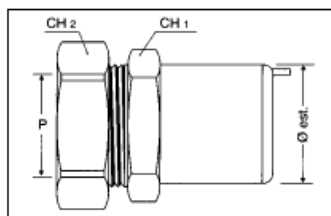

Wir liefern sicher

Einfache Rohr zu Rohr Verschraubungen ARG

Type	Rohr- ϕ mm	Außen- ϕ mm	Pass- länge mm	Innen- ϕ Verschr. Mm	VPE Stk.	Art. Nr.	EURO pro Stk
ARG16	16	24	53,5	14	10	32-ARG16	6,35
ARG20	20	28	53,5	18	10	32-ARG20	7,15
ARG25	25	33	56	23	10	32-ARG25	9,02
ARG32	32	40	56	30	5	32-ARG32	12,40
ARG40	40	50	70	37,5	5	32-ARG40	18,35
ARG50	50	60	70	47,5	2	32-ARG50	26,00

Einfache Rohr zu Schlauch Verschraubungen ARFR

Passende Schläuche: Auf Anfrage

AR/FR

Type	Rohr- ϕ mm	Schlauch- NW mm	CH1 mm	CH2 mm	Außen- ϕ mm	Innen- ϕ Verschr. mm	VPE Stk.	Art. Nr.	EURO pro Stk.
ARFR163	16	12	24	26	24	10,5	20	32-ARFR163	6,67
ARFR16	16	15	28	30	24	14	20	32-ARFR16	7,05
ARFR20	20	15	28	30	28	14	20	32-ARFR20	7,64
ARFR20A	20	20	35	38	28	18	10	32-ARFR20A	9,88
ARFR25	25	20	35	38	33	18,5	10	32-ARFR25	10,62
ARFR25A	25	25	40	42	33	22,5	10	32-ARFR25A	11,60
ARFR25B	25	27	42	45	33	22,5	10	32-ARFR25B	12,23
ARFR32	32	27	42	45	40	25	5	32-ARFR32	13,99
ARFR32A	32	33	50	53	40	29,5	5	32-ARFR32A	19,40
ARFR32B	32	35	50	53	40	32,5	5	32-ARFR32B	20,12
ARFR40	40	33	50	53	50	31	5	32-ARFR40	39,00
ARFR40A	40	35	50	53	50	23,5	5	32-ARFR40A	23,46
ARFR40B	40	40	58	61	50	37,5	5	32-ARFR40B	28,41
ARFR50	50	50	70	74	60	47	2	32-ARFR50	38,27
ARFR50A	50	40	60	61	60	37,5	2	32-ARFR50A	34,65