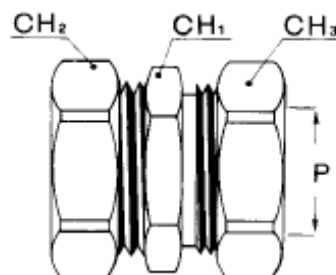

IP67

GOGATEC GmbH
Wagramer Straße 252
A-1220 Wien
Tel.: +43 1 258 3 257 0
Fax: +43 1 258 3 257 17
office@gogatec.com
www.gogatec.com

Wir liefern sicher

Type	Rohr- ϕ mm	CH1 mm	CH2 mm	Innen- ϕ Verschr. Mm	VPE Stk.	Art. Nr.	EURO pro Stk.
ESG16	16	22	24	14	20	32-ESG16	4,98
ESG20	20	26	28	18	20	32-ESG20	6,17
ESG25	25	32	34	22,5	10	32-ESG25	9,44
ESG32	32	40	42	29,5	10	32-ESG32	12,04
ESG40	40	47	50	37,5	5	32-ESG40	17,18
ESG50	50	60	61	47	5	32-ESG50	23,78
ESG60	60	71	74	56	2	32-ESG60	37,60

Rohr zu Schlauch Verschraubungen CM

Passende Schläuche: Auf Anfrage

Type	Rohr- ϕ mm	Schlauch- NW mm	CH1 mm	CH2 mm	CH3 mm	Innen- ϕ Verschr. mm	VPE Stk.	Art. Nr.	EURO pro Stk.
CMFR161	16	9	22	24	22	7	20	32-CMFR161	5,65
CMFR162	16	10	22	24	24	8,5	20	32-CMFR162	5,61
CMFR163	16	12	24	24	26	10,5	20	32-CMFR163	5,50
CMFR16	16	15	28	24	30	14	20	32-CMFR16	5,99
CMFR20	20	15	28	28	30	14	20	32-CMFR20	6,63
CMFR20A	20	20	35	28	38	18	10	32-CMFR20A	8,06
CMFR25	25	20	35	34	38	18,5	10	32-CMFR25	10,05
CMFR25A	25	25	40	34	42	22,5	10	32-CMFR25A	10,96
CMFR25B	25	27	42	34	45	22,5	10	32-CMFR25B	11,55
CMFR32	32	27	42	42	45	25	5	32-CMFR32	13,08
CMFR32A	32	33	50	42	53	29,5	5	32-CMFR32A	15,31
CMFR32B	32	35	50	42	53	29,5	5	32-CMFR32B	18,09
CMFR40	40	33	50	50	53	31	5	32-CMFR40	18,83
CMFR40A	40	35	50	50	53	32,5	5	32-CMFR40A	19,13
CMFR40B	40	40	58	50	61	37,5	5	32-CMFR40B	21,71
CMFR50	50	50	70	61	74	47	2	32-CMFR50	35,50
CMFR50A	50	40	60	61	61	37,5	5	32-CMFR50A	32,71
CMFR60	60	65	95	74	95	56	1	32-CMFR60	128,60
CMFR60A	60	50	71	74	74	48	2	32-CMFR60A	49,82