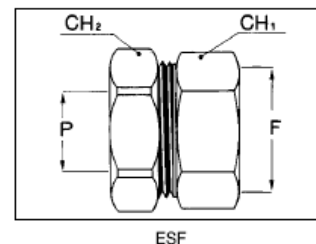

Wir liefern sicher

Verschraubung Außengewinde ESM

Type	Rohr- ϕ mm	Gewinde F	CH1 mm	CH2 mm	Innen- ϕ Verschr. mm	VPE Stk.	Art. Nr.	EURO pro Stk.
ESM16M	16	16x1,5	22	24	11	20	32-ESM16M	3,22
ESM20M	20	20x1,5	26	28	16	20	32-ESM20M	4,00
ESM25M	25	25x1,5	32	34	20	10	32-ESM25M	6,63
ESM32M	32	32x1,5	40	42	26,5	10	32-ESM32M	8,02
ESM40M	40	40x1,5	47	50	35	5	32-ESM40M	10,81
ESM50M	50	50x1,5	58	61	45	5	32-ESM50M	15,02
ESM20	20	PG16	26	28	18	20	32-ESM20	4,00
ESM25	25	PG21	32	34	22,5	10	32-ESM25	6,63
ESM16	16	1/2"	22	24	14	20	32-ESM16	3,22
ESM20A	20	1/2"	26	28	15	20	32-ESM20A	4,00
ESM20B	20	3/4"	30	28	18	20	32-ESM20B	4,51
ESM25A	25	3/4"	32	34	21	10	32-ESM25A	6,63
ESM25B	25	1"	36	34	22,5	10	32-ESM25B	6,96
ESM32	32	1"	40	42	27	10	32-ESM32	8,02
ESM40	40	1" 1/4"	47	50	35	5	32-ESM40	10,81
ESM50	50	1" 1/2"	58	61	39	5	32-ESM50	15,02
ESM50A	50	2"	64	61	47,5	2	32-ESM50A	21,48
ESM60	60	2"	70	74	52	2	32-ESM60	25,73

Verschraubung Innengewinde ESF

Type	Rohr- ϕ mm	Gewinde F	CH1 mm	CH2 mm	Innen- ϕ Verschr. mm	VPE Stk.	Art. Nr.	EURO pro Stk.
ESF16M	16	16x1,5	22	24	14	20	32-ESF16M	3,22
ESF20M	20	20x1,5	26	28	18	20	32-ESF20M	4,00
ESF25M	25	25x1,5	32	34	22,5	10	32-ESF25M	6,63
ESF32M	32	32x1,5	40	42	29,5	10	32-ESF32M	8,19
ESF40M	40	40x1,5	50	50	37,5	5	32-ESF40M	11,53
ESF50M	50	50x1,5	58	61	42,5	5	32-ESF50M	16,15
ESF16	16	1/2"	22	24	14	20	32-ESF16	3,43
ESF20	20	1/2"	26	28	18	20	32-ESF20	4,00
ESF25	25	3/4"	32	34	22,5	10	32-ESF25	6,63
ESF32	32	1"	40	42	27	10	32-ESF32	8,19
ESF40	40	1" 1/4"	50	50	37,5	5	32-ESF40	11,53
ESF50	50	1" 1/2"	58	61	42	5	32-ESF50	16,15
ESF50A	50	2"	64	61	47,5	2	32-ESF50A	21,71
ESF60	60	2"	71	74	56	2	32-ESF60	25,73