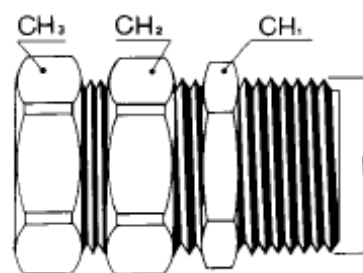

Kombinierte Rohr- / Kabelverschraubung ESPR

Type	Kabel-ϕ mm		Rohr-ϕ	Gewinde	CH1	CH2	CH3	VPE	Art. Nr.	EURO						
	von	bis	mm								F	mm	mm	mm	Stk.	pro Stk.
ESPR1606	4	6,5	16	1/2"	24	22	24	20	32-ESPR1606	8,57						
ESPR1608	5	8	16		24	22	24	20	32-ESPR1608	8,57						
ESPR1609	6,5	9,5	16		24	22	24	20	32-ESPR1609	8,57						
ESPR1610	7	10,5	16		24	22	24	20	32-ESPR1610	8,57						
ESPR1613	9	13	16		24	22	24	20	32-ESPR1613	8,57						
ESPR2011	7	10,5	20		24	26	28	20	32-ESPR2011	10,29						
ESPR2013	7	13	20		24	26	28	20	32-ESPR2013	10,50						
ESPR2016	11,5	15,5	20	24	26	28	20	32-ESPR2016	10,29							
ESPR2018	14	18	20	3/4"	30	30	28	20	32-ESPR2018	13,27						
ESPR2518	14	18	25		30	32	34	10	32-ESPR2518	15,05						
ESPR2520	17	20,5	25		30	32	34	10	32-ESPR2520	15,05						
ESPR3225	21	25	32	1"	38	40	42	10	32-ESPR3225	17,96						
ESPR4032	27	32	40	1" 1/2"	50	50	50	1	32-ESPR4032	32,33						
ESPR4034	29	34	40		50	50	50	1	32-ESPR4034	32,33						
ESPR4036	32	36	40		50	50	50	1	32-ESPR4036	32,33						
ESPR5036	32	36	50		50	58	61	1	32-ESPR5036	45,89						
ESPR5043	39	43	50	2"	64	64	61	1	32-ESPR5043	77,80