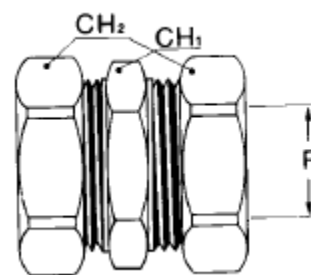

Verschraubung Innengewinde ESF

Type	Rohr- ϕ mm	Gewinde F	CH1 mm	CH2 mm	Innen- ϕ Verschr. mm	VPE Stk.	Art. Nr.	EURO pro Stk.
ESF16M	16	16x1,5	22	24	14	20	32-ESF16M	3,22
ESF20M	20	20x1,5	26	28	18	20	32-ESF20M	4,00
ESF25M	25	25x1,5	32	34	22,5	10	32-ESF25M	6,63
ESF32M	32	32x1,5	40	42	29,5	10	32-ESF32M	8,19
ESF40M	40	40x1,5	50	50	37,5	5	32-ESF40M	11,53
ESF50M	50	50x1,5	58	61	42,5	5	32-ESF50M	16,15
ESF16	16	1/2"	22	24	14	20	32-ESF16	3,43
ESF20	20	1/2"	26	28	18	20	32-ESF20	4,00
ESF25	25	3/4"	32	34	22,5	10	32-ESF25	6,63
ESF32	32	1"	40	42	27	10	32-ESF32	8,19
ESF40	40	1" 1/4"	50	50	37,5	5	32-ESF40	11,53
ESF50	50	1" 1/2"	58	61	42	5	32-ESF50	16,15
ESF50A	50	2"	64	61	47,5	2	32-ESF50A	21,71
ESF60	60	2"	71	74	56	2	32-ESF60	25,73

Preise gültig ab 01.01.2012 exkl. MWSt., freibleibend, Auftragsrabatt auf Anfrage
Sonst. Konditionen siehe www.gogatec.com/AGB.pdf

GOGACON ES / CM

Verschraubungen Rohr – Rohr/Schlauch IP67

Rohr zu Rohr Verschraubungen ES

IP67

GOGATEC GmbH
Wagramer Straße 252
A-1220 Wien
Tel.: +43 1 258 3 257 0
Fax: +43 1 258 3 257 17
office@gogatec.com
www.gogatec.com

Wir liefern sicher

Type	Rohr- ϕ mm	CH1 mm	CH2 mm	Innen- ϕ Verschr. Mm	VPE Stk.	Art. Nr.	EURO pro Stk.
ESG16	16	22	24	14	20	32-ESG16	4,98
ESG20	20	26	28	18	20	32-ESG20	6,17
ESG25	25	32	34	22,5	10	32-ESG25	9,44
ESG32	32	40	42	29,5	10	32-ESG32	12,04
ESG40	40	47	50	37,5	5	32-ESG40	17,18
ESG50	50	60	61	47	5	32-ESG50	23,78
ESG60	60	71	74	56	2	32-ESG60	37,60