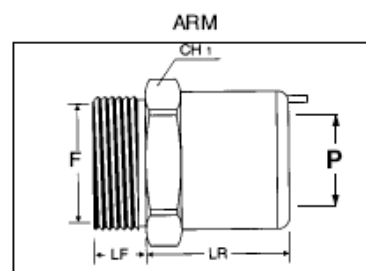

Einfache Verschraubungen für Stahlrohr verzinkt

IP67

Die schnell schließenden Verschraubungen der Serie AR ermöglichen eine sichere und wirtschaftliche Verbindung mit den verzinkten Stahlrohren STD und reduzieren die Dauer der Installation. Die spezielle Konstruktion ermöglicht eine schnelle Abnahme ohne Kraftaufwand und Werkzeugen. Schutzart IP67 und sehr guter mechanischer Halt bei äußeren Einflüssen (Stöße etc.).

GOGATEC GmbH
Wagramer Straße 252
A-1220 Wien
Tel.: +43 1 258 3 257 0
Fax: +43 1 258 3 257 17
office@gogatec.com
www.gogatec.com

Wir liefern sicher

Verschraubung Außengewinde ARM

Type	Rohr- ϕ mm	Gewinde F	CH1 mm	LR mm	LF mm	Innen- ϕ Verschr. mm	VPE Stk.	Art. Nr.	EURO pro Stk.
ARM16M	16	M16x1,5	24	25	10	11	20	32-ARM16M	4,00
ARM20M	20	M20x1,5	28	25	10	15,5	20	32-ARM20M	5,08
ARM25M	25	M25x1,5	33	26	10	20	10	32-ARM25M	7,03
ARM32M	32	M32x1,5	40	27	14	26,5	10	32-ARM32M	9,23
ARM40M	40	M40x1,5	50	33	15	35	5	32-ARM40M	13,27
ARM50M	50	M50x1,5	60	33	15	42	5	32-ARM50M	18,03
ARM16	16	1/2"	24	25	10	14	20	32-ARM16	4,00
ARM20	20	1/2"	28	25	10	15	20	32-ARM20	5,08
ARM20A	20	3/4"	28	25	10	18	20	32-ARM20A	5,63
ARM25	25	3/4"	33	26	10	20	10	32-ARM25	7,03
ARM25A	25	1"	35	27	12	23	10	32-ARM25A	7,37
ARM32	32	1"	40	27	14	26,5	10	32-ARM32	9,23
ARM40	40	1" 1/4"	50	33	15	35	5	32-ARM40	13,27
ARM50	50	1" 1/2"	60	33	15	40	5	32-ARM50	18,03
ARM50A	50	2"	64	32,5	15	47	2	32-ARM50A	22,64