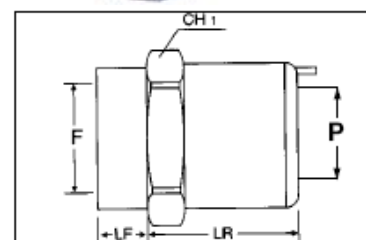

GOGATEC GmbH
Wagramer Straße 252
A-1220 Wien
Tel.: +43 1 258 3 257 0
Fax: +43 1 258 3 257 17
office@gogatec.com
www.gogatec.com

Wir liefern sicher

Verschraubung Außengewinde ARM

Type	Rohr- ϕ mm	Gewinde F	CH1 mm	LR mm	LF mm	Innen- ϕ Verschr. mm	VPE Stk.	Art. Nr.	EURO pro Stk.
ARM16M	16	M16x1,5	24	25	10	11	20	32-ARM16M	4,00
ARM20M	20	M20x1,5	28	25	10	15,5	20	32-ARM20M	5,08
ARM25M	25	M25x1,5	33	26	10	20	10	32-ARM25M	7,03
ARM32M	32	M32x1,5	40	27	14	26,5	10	32-ARM32M	9,23
ARM40M	40	M40x1,5	50	33	15	35	5	32-ARM40M	13,27
ARM50M	50	M50x1,5	60	33	15	42	5	32-ARM50M	18,03
ARM16	16	1/2"	24	25	10	14	20	32-ARM16	4,00
ARM20	20	1/2"	28	25	10	15	20	32-ARM20	5,08
ARM20A	20	3/4"	28	25	10	18	20	32-ARM20A	5,63
ARM25	25	3/4"	33	26	10	20	10	32-ARM25	7,03
ARM25A	25	1"	35	27	12	23	10	32-ARM25A	7,37
ARM32	32	1"	40	27	14	26,5	10	32-ARM32	9,23
ARM40	40	1" 1/4"	50	33	15	35	5	32-ARM40	13,27
ARM50	50	1" 1/2"	60	33	15	40	5	32-ARM50	18,03
ARM50A	50	2"	64	32,5	15	47	2	32-ARM50A	22,64

Verschraubung Innengewinde ARF

Type	Rohr- ϕ mm	Gewinde F	CH1 mm	LR mm	LF mm	Innen- ϕ Verschr. mm	VPE Stk.	Art. Nr.	EURO pro Stk.
ARF16M	16	M16x1,5	24	25	10	14	20	32-ARF16M	4,34
ARF20M	20	M20x1,5	28	25	10	18	20	32-ARF20M	5,08
ARF25M	25	M25x1,5	33	26	10	22,5	10	32-ARF25M	7,03
ARF32M	32	M32x1,5	40	27	14	29	10	32-ARF32M	8,70
ARF40M	40	M40x1,5	50	33	15	37,5	5	32-ARF40M	15,32
ARF50M	50	M50x1,5	60	33	15	47	5	32-ARF50M	20,84
ARF16	16	1/2"	24	25	10	14	20	32-ARF16	4,34
ARF20	20	3/4"	28	25	10	18	20	32-ARF20	5,08
ARF25	25	3/4"	33	26	10	22,5	10	32-ARF25	7,03
ARF32	32	1"	40	27	14	29,5	10	32-ARF32	8,70
ARF40	40	1" 1/4"	50	33	15	37	5	32-ARF40	15,32
ARF50	50	1" 1/2"	60	33	15	42,5	5	32-ARF50	20,84
ARF50A	50	2"	64	33,5	16	47	2	32-ARF50A	24,56