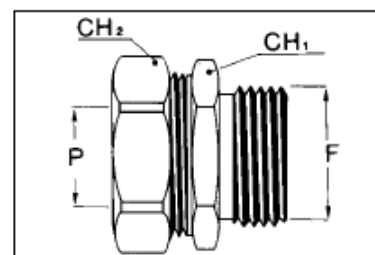

Verschraubungen für Stahlrohr verzinkt

Die Verschraubungen der ES-Serie bieten eine praktische, wirtschaftliche und sichere Verbindung mit den verzinkten STD-Rohren ohne ein Gewinde schneiden zu müssen.

Sie zeichnen sich durch hervorragenden mechanischen Halt unter groben Bedingungen aus und bieten durch ihre spezielle Dichtung eine **Schutzart von IP 67**.

GOGATEC GmbH
Wagramer Straße 252
A-1220 Wien
Tel.: +43 1 258 3 257 0
Fax: +43 1 258 3 257 17
office@gogatec.com
www.gogatec.com

Wir liefern sicher

Verschraubung Außengewinde ESM

Type	Rohr-ϕ mm	Gewinde F	CH1 mm	CH2 mm	Innen-ϕ Verschr. mm	VPE Stk.	Art. Nr.	EURO pro Stk.
ESM16M	16	16x1,5	22	24	11	20	32-ESM16M	3,22
ESM20M	20	20x1,5	26	28	16	20	32-ESM20M	4,00
ESM25M	25	25x1,5	32	34	20	10	32-ESM25M	6,63
ESM32M	32	32x1,5	40	42	26,5	10	32-ESM32M	8,02
ESM40M	40	40x1,5	47	50	35	5	32-ESM40M	10,81
ESM50M	50	50x1,5	58	61	45	5	32-ESM50M	15,02
ESM20	20	PG16	26	28	18	20	32-ESM20	4,00
ESM25	25	PG21	32	34	22,5	10	32-ESM25	6,63
ESM16	16	1/2"	22	24	14	20	32-ESM16	3,22
ESM20A	20	1/2"	26	28	15	20	32-ESM20A	4,00
ESM20B	20	3/4"	30	28	18	20	32-ESM20B	4,51
ESM25A	25	3/4"	32	34	21	10	32-ESM25A	6,63
ESM25B	25	1"	36	34	22,5	10	32-ESM25B	6,96
ESM32	32	1"	40	42	27	10	32-ESM32	8,02
ESM40	40	1" 1/4"	47	50	35	5	32-ESM40	10,81
ESM50	50	1" 1/2"	58	61	39	5	32-ESM50	15,02
ESM50A	50	2"	64	61	47,5	2	32-ESM50A	21,48
ESM60	60	2"	70	74	52	2	32-ESM60	25,73