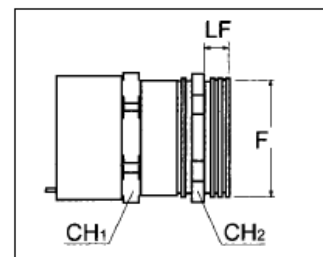

Kombinierte Rohr- / Kabelverschraubung ARPR

Type	Kabel-ϕ mm		Rohr-ϕ mm	Gewinde F	CH1 mm	CH2 mm	LF mm	Art. Nr.	EURO
	von	bis							pro Stk.
ARPR1606M16	4	6,5	16	M16x1,5	24	19	8	32-ARPR1606M16	9,46
ARPR1608M16	5	8	16		24	19	8	32-ARPR1608M16	9,46
ARPR1609M16	6,5	9,5	16		24	19	8	32-ARPR1609M16	9,46
ARPR2007M20	4	6,5	20	M20x1,5	28	24	8	32-ARPR2007M20	11,96
ARPR2008M20	5	8	20		28	24	8	32-ARPR2008M20	11,96
ARPR2009M20	6,5	9,5	20		28	24	8	32-ARPR2009M20	11,96
ARPR2011M20	7	10,5	20		28	24	8	32-ARPR2011M20	11,96
ARPR2013M20	9	13	20	28	24	8	32-ARPR2013M20	11,96	
ARPR2518M25	14	18	25	M25x1,5	33	30	9	32-ARPR2518M25	18,13
ARPR2520M25	17	20,5	25		33	30	9	32-ARPR2520M25	18,13
ARPR3225M32	20	25	32	M32x1,5	40	40	10	32-ARPR3225M32	23,65
ARPR4030M40	26	30	40	M40x1,5	50	45	10,5	32-ARPR4030M40	35,16
ARPR5034M50	29	34	50	M50x1,5	60	52	12	32-ARPR5034M50	48,64
ARPR5036M50	32	36	50		60	52	12	32-ARPR5036M50	48,64

Preise gültig ab 01.01.2012 exkl. MWSt., freibleibend, Auftragsrabatt auf Anfrage
Sonst. Konditionen siehe www.gogatec.com/AGB.pdf