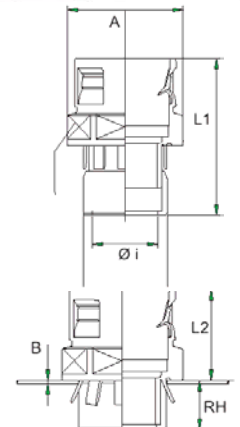

Wir liefern sicher

MONTIEREN IM SEKUNDENTAKT

1. Montagezange durch die GOGAFIX GC stecken.
2. GOGAFIX GC mit der Montagezange in das Loch schieben und spreizen.
3. Montagezange nach der Klemmung aus der GOGAFIX GC ziehen. FERTIG !

Schlauch-Verschraubung GOGACON PA-GC

Typ	Länge	unten	I-Ø	A-Ø	VPE	Art.Nr.	Art.Nr.	EURO
	mm	mm	mm	mm	Stk.	grau	schwarz	pro Stk.
PA-GC M12/10	38,0	11,0	7,3	19,7	50	245084	245084SW	1,58
PA-GC M16/12	40,5	11,5	10,9	23,5	50	245087	245087SW	1,67
PA-GC M20/17	49,5	15,5	14,3	29,5	50	245089	245089SW	1,88
PA-GC M25/23	52,7	14,8	18,7	39,0	50	245092	245092SW	2,39
PA-GC M32/29	56,0	16,0	24,6	44,0	25	245094	245094SW	2,58
PA-GC M40/37	62,5	16,0	32,5	52,6	25	245096	245096SW	4,01
PA-GC M50/50	68,5	17,0	41,8	68,0	10	245098	245098SW	5,06