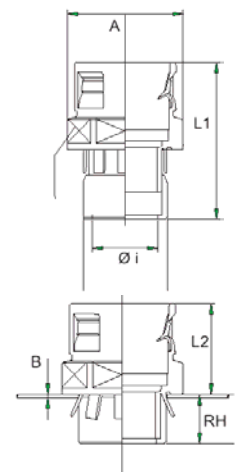

Wir liefern sicher

MONTIEREN IM SEKUNDENTAKT

4. Montagezange durch die GOGAFIX GC stecken.
5. GOGAFIX GC mit der Montagezange in das Loch schieben und spreizen.
6. Montagezange nach der Klemmung aus der GOGAFIX GC ziehen. FERTIG !

Schlauch-Verschraubung GOGACON PA-GC

Typ	Länge	unten	I-Ø	A-Ø	VPE	Art.Nr.	Art.Nr.	EURO
	mm	mm	mm	mm	Stk.	grau	schwarz	pro Stk.
PA-GC PG7/7,5	33,0	10,5	7,4	15,5	50	245580	245580SW	1,51
PA-GC PG9/10	37,5	11,5	10,4	19,8	50	245582	245582SW	1,58
PA-GC PG11/12	39,0	12,4	12,5	23,5	50	245586	245586SW	1,67
PA-GC PG16/17	44,5	12,8	16,5	29,5	50	245590	245590SW	1,88
PA-GC PG21/23	52,0	16,5	21,7	39,0	50	245592	245592SW	2,39
PA-GC PG29/29	54,0	15,8	28,0	44,0	25	245593	245593SW	2,58
PA-GC PG36/37	64,5	17,0	38,0	52,5	25	245596	245596SW	4,01
PA-GC PG48/50	68,5	17,5	49,5	68,0	10	245599	245599SW	5,06