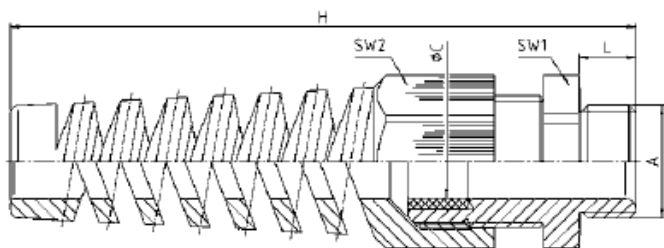

Verschraubung mit Knickschutz

GOGAFIX KKS

Mit Biegeschutzspirale. Integrierte Zugentlastung, großer Dicht- und Klemmbereich.

Anschluss-gewinde	ØC in mm	L mm	H mm	Schlüsselweite	Gewindelänge mm	VPE Stk.	ArtNr RAL7001	ArtNr RAL7035	ArtNr RAL9005	Preis €/Stk.
M 12 x 1,5	3-6,5	8	63,5	15	8	100	230031	230031HGR	230031SW	0,64
M 16 x 1,5	5-10	15	94,5	19	8	100	230032	230032HGR	230032SW	0,75
M 20 x 1,5	6-12	11	101,5	24	9	50	230033	230033HGR	230033SW	0,91
M 20 x 1,5	10-14	15	116	30	10	50	23003310-14	23003310-14HGR	23003310-14SW	1,07
M 25 x 1,5	13-18	15	132,5	36	10	50	230034	230034HGR	230034SW	2,25

Preise gültig ab 01.01.2012 exkl. jew. MTZ und MWSt., freibleibend, Auftragsrabatt auf Anfrage
Sonst. Konditionen siehe www.gogatec.com/AGB.pdf