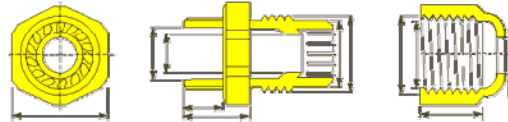

metrisch
Made in Germany

GOGATEC GmbH
 Wagramer Straße 252
 A-1220 Wien
 Tel.: +43 1 258 3 257 0
 Fax: +43 1 258 3 257 17
 office@gogatec.com
 www.gogatec.com

Wir liefern sicher

GOGAFIX K

Klemmbereich STANDARD

Anschluss- gewinde	Klemmbereich in mm	Schlüssel- weite	Gewinde- länge mm	VPE Stk.	ArtNr	ArtNr	ArtNr	Preis €/Stk.
					RAL7001	RAL7035	RAL9005	
M 12 x 1,5	3 - 6,5	15	8	100	230001	230001HGR	230001SW	0,25
M 16 x 1,5	4,5 - 10	19	8	100	230002	230002HGR	230002SW	0,32
M 20 x 1,5	6 - 12	24	9	100	230003	230003HGR	230003SW	0,40
M 25 x 1,5	9 - 17	30	10	100	230004	230004HGR	230004SW	0,49
M 32 x 1,5	11 - 21	36	10	25	230005	230005HGR	230005SW	0,90
M 40 x 1,5	19 - 28	46	10	10	230006	230006HGR	230006SW	2,54
M 50 x 1,5	27 - 35	55	12	10	230007	230007HGR	230007SW	4,55
M 63 x 1,5	32 - 42	66	14	5	230008	230008HGR	230008SW	6,90

GOGAFIX KR

Klemmbereich reduziert

Anschluss- gewinde	Klemmbereich in mm	Schlüssel- weite	Gewinde- länge mm	VPE Stk.	ArtNr	ArtNr	ArtNr	Preis €/Stk.
					RAL7001	RAL7035	RAL9005	
M 12 x 1,5	2 - 5	15	8	100	230011	230011HGR	230011SW	0,30
M 16 x 1,5	2 - 7	19	8	100	230012	230012HGR	230012SW	0,36
M 20 x 1,5	5 - 9	24	9	100	230013	230013HGR	230013SW	0,49
M 25 x 1,5	6 - 13	30	10	100	230014	230014HGR	230014SW	0,59
M 32 x 1,5	7 - 15	36	10	25	230015	230015HGR	230015SW	1,00
M 40 x 1,5	15 - 23	46	10	10	230016	230016HGR	230016SW	2,94
M 50 x 1,5	22 - 29	55	12	10	230017	230017HGR	230017SW	5,28
M 63 x 1,5	28 - 39	66	12	5	230018	230018HGR	230018SW	7,19