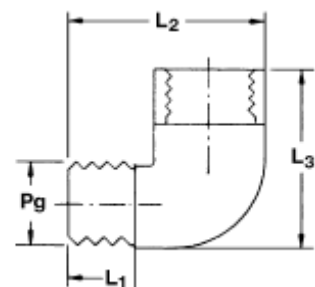

Preise gültig ab 01.01.2012 exkl. MWSt., freibleibend, Auftragsrabatt auf Anfrage
Sonst. Konditionen siehe www.gogatec.com/AGB.pdf, techn. Änderungen vorbehalten