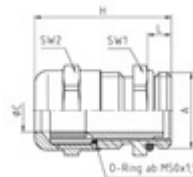

## Messing-Verschraubungen metrisch

**Messing vernickelt**  
**mit innen liegender Zugentlastung nach EN 50262 Ausf. A**  
**Lamelleneinsatz aus PA6**  
**Dichtring Chloroprene (CR) durchgehend isoliert**  
**O-Ring (NBR) am Anschlussgewinde**  
**wasserdicht IP 68 – 5 bar (M16-M25, M50, M63 IP69K)**  
**Temperaturbereich -20°C bis +100°C**  
**VDE, UL, CSA, SEV, GL**

## GOGAFIX MS

Klemmbereich STANDARD

Anschluss-gewinde	Klemmbereich in mm	Schlüsselweite	Gewinde-länge mm	VPE Stk.	Artikel-Nummer	Preis €/Stk.
M 12 x 1,5	3 - 6	14	5	100	231001	1,10
M 16 x 1,5	5 - 9	17	5	100	231002	1,18
M 20 x 1,5	9 - 13	22	6	100	231003	1,52
M 25 x 1,5	11 - 16	27	7	50	231004	2,88
M 32 x 1,5	14 - 21	34	8	25	231005	4,77
M 40 x 1,5	19 - 27	43	8	10	231006	6,84
M 50 x 1,5	24 - 35	55	9	5	231007	12,99
M 63 x 1,5	32 - 42	65	10	5	231008R	19,82
M 63 x 1,5	38 - 48	65	10	5	231008	18,42

## GOGAFIX MSL

Langgewinde

Anschluss-gewinde	Klemmbereich in mm	Schlüsselweite	Gewinde-länge mm	VPE Stk.	Artikel-Nummer	Preis €/Stk.
M 12 x 1,5	3 - 6	14	10	100	231001L	1,30
M 16 x 1,5	5 - 9	17	10	100	231002L	1,38
M 20 x 1,5	9 - 13	22	10	100	231003L	1,72
M 25 x 1,5	11 - 16	27	11	50	231004L	4,25
M 32 x 1,5	14 - 21	34	13	25	231005L	5,31
M 40 x 1,5	19 - 27	43	13	10	231006L	7,64
M 50 x 1,5	24 - 35	55	14	5	231007L	7,01
M 63 x 1,5	32 - 42	65	14	5	231008RL	21,64
M 63 x 1,5	38 - 48	65	14	5	231008L	21,64

## GOGAFIX MSR

Klemmbereich REDUZIERT

Anschluss-gewinde	Klemmbereich in mm	Schlüsselweite	Gewinde-länge mm	VPE Stk.	Artikel-Nummer	Preis €/Stk.
M 12 x 1,5	2 - 5	14	5	100	231011	1,26
M 16 x 1,5	3 - 8	17	5	100	231012	1,40
M 20 x 1,5	6 - 12	22	6	100	231013	1,80
M 25 x 1,5	8 - 15	27	7	50	231014	3,17
M 32 x 1,5	13 - 19	34	8	25	231015	5,25
M 40 x 1,5	16 - 23	43	8	10	231016	7,52
M 50 x 1,5	21 - 29	55	9	5	231017	14,48
M 63 x 1,5	27 - 38	65	10	5	231018	20,17