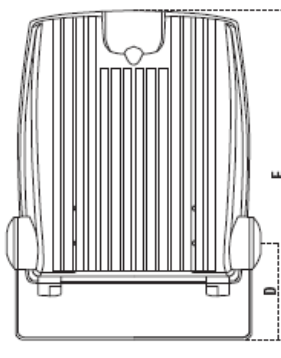

LED Strahler LEDS

Type	Leistung	Maße mm					Licht- strom lm	Gewicht kg	Art.Nr.	Preis EURO/Stk.
		A	B	C	D	E				
LEDS30	30W	238	294	80	77	314	1900	2,8	156110	440,00
LEDS50	50W	322	357	105	105	397	3000	3,9	156111	660,00
LEDS100	100W	384	419	127	120	465	6000	6,1	156112	942,00

a.A. = auf Anfrage