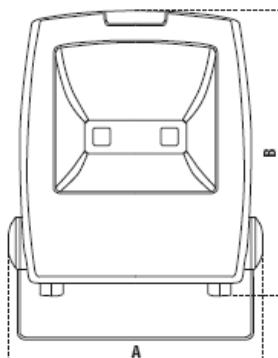

LED Strahler LEDS

Type	Leistung	Maße mm					Licht- strom lm	Gewicht kg	Art.Nr.	Preis EURO/Stk.
		A	B	C	D	E				
LEDS30	30W	238	294	80	77	314	1900	2,8	156110	440,00
LEDS50	50W	322	357	105	105	397	3000	3,9	156111	660,00
LEDS100	100W	384	419	127	120	465	6000	6,1	156112	942,00

a.A. = auf Anfrage