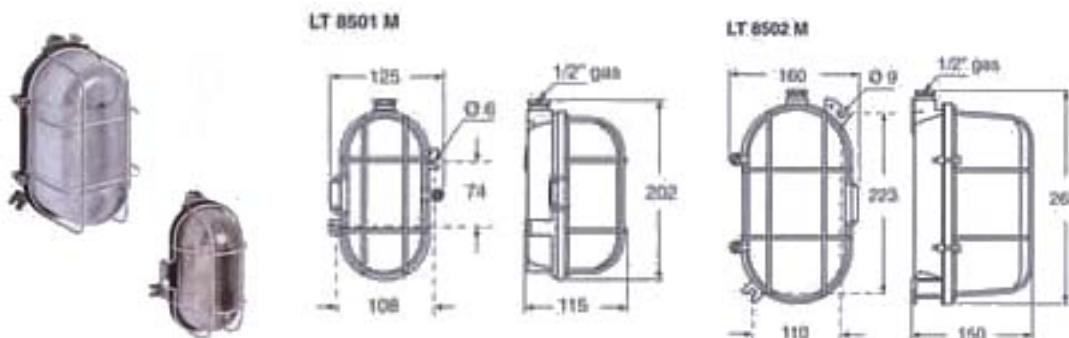

- Schutzart IP65

- Korpus aus Alu-Druckguss
- Schutzgitter aus Stahl
- Glühbirnenfassung aus Porzellan E27
- Gummidichtung aus Silikon
- inkl. 3 Silikon-Schläuche zur Isolierung der Anschlussdrähte

LT Industrieleuchte oval

Type	Leistung	Gewicht kg	Art. Nr.	EURO pro Stk.
LT8501M	60W	0,76	07-LT8501M	26,52
LT8502M	100W	1,80	07-LT8502M	55,30

IP65

LT Industrieleuchte rund

Type	Leistung	Gewicht kg	Art. Nr.	EURO pro Stk.
LT8537M	60W	1,11	07-LT8537M	a.A.
LT8538M	100W	2,46	07-LT8538M	a.A.