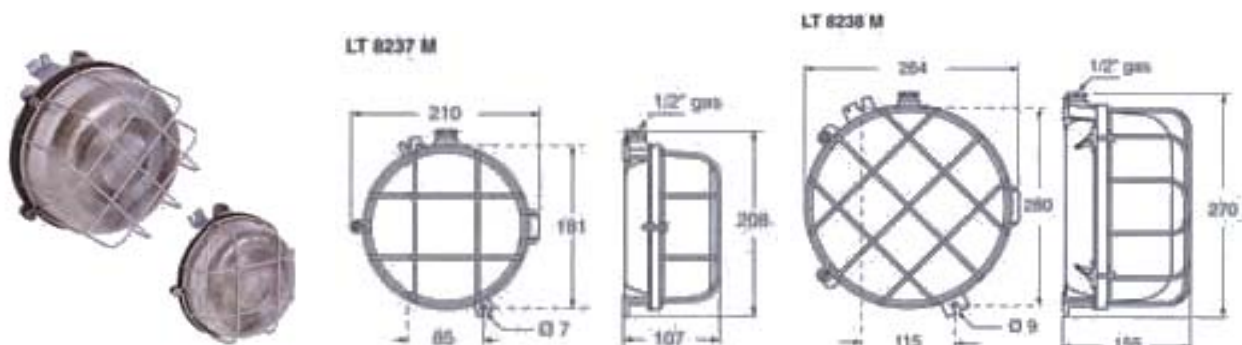

LT Industrieleuchte rund

Type	Leistung	Gewicht kg	Art. Nr.	EURO pro Stk.
LT8537M	60W	1,11	07-LT8537M	a.A.
LT8538M	100W	2,46	07-LT8538M	a.A.

IP65

a.A. = auf Anfrage