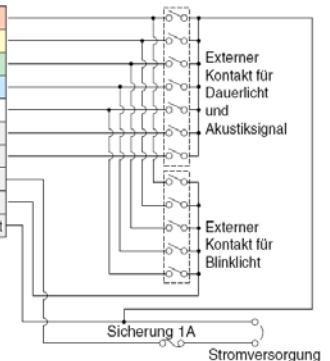

PATLITE LU7

LED-Signalturm

- LED - sehr lange Lebensdauer
- Patentierter Linsenschliff, dadurch sehr hell
- LED-Blitzmodule mit 5-facher Helligkeit erhältlich
- 70 mm Durchmesser
- Modular aufgebaut, Bajonettverschluss
- IP65
- Federzugklemmen
- 24 VDC oder 90-250 VAC
- Auch mit regelbarem Alarm 90 db/1m (2 Signale) und mit Blinkschaltung erhältlich
- Gehäuse aus stoßfestem Polycarbonat elfenbein/silber/schwarz
- Temperaturbereich -30°C bis +60°C (90-250VAC -25°C bis +60°C)
- Befestigung mit 3 Gewindebolzen M3 oder mit passendem Montagezubehör oder mit Kabelverschraubung M16

GOGATEC GmbH
Wagramer Straße 252
A-1220 Wien
Tel.: +43 1 258 3 257 0
Fax: +43 1 258 3 257 17
office@gogatec.com
www.gogatec.com

Wir liefern sicher

Anschlussystem für einfache Verdrahtung

Durch die Unterbringung des Netzgerätes und des Alarms im können 5 Farben UND ein Alarm eingesetzt werden.

Bei der Version für 90-250 VAC wird das Modul über ein eingebautes Netzteil versorgt und die Leuchtelemente müssen über potentialfreie Kontakte angesteuert werden.

Abmessungen Standardsockel

Durchmesser	70 mm
Höhe mit 1 Farbmodule	211 mm
Höhe mit 2 Farbmodulen	252 mm
Höhe mit 3 Farbmodulen	293 mm
Höhe mit 4 Farbmodulen	334 mm
Höhe mit 5 Farbmodulen	375 mm

Nr.1	Rot	LED-Modul Rot
Nr.2	Orange	LED-Modul Gelb
Nr.3	Grün	LED-Modul Grün
Nr.4	Blau	LED-Modul Blau
Nr.5	Weiß	LED-Modul Weiß
Nr.6	Grau	Alarm 1
Nr.7	Schwarz	Alarm 2
Nr.8	Gelb	Dauerlicht COM
Nr.9	Grau	Blinklicht COM
Nr.10	Schwarz	Stromversorgung Blinklicht

Anschlussquerschnitte:
Einzeldraht: Ø0.8-Ø1.2mm
Litze: 0.3-1.25mm²(AWG 22-18)

LED-SIGNALTURM LU7 – 70mm Ø