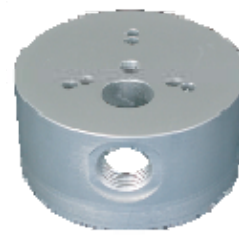

### Zubehör für LU5 und LU7

Wandkonsole für Rohr  
43-SZ-020

Wandkonsole Alu für Rohr  
43-SZ-017

Unteres Element für Rohr-Bodenmontage  
43-SZ-016A

Magnetsockel  
Haftkraft 290 N  
Kabelversch. M16  
43-SZ-MB5070

Montage	Zubehör	Material	Art.Nr.	€/Stk.
WANDMONTAGE	Wandkonsole für Rohr	ABS	43-SZ-020	34,79
		Alu-Druckguss	43-SZ-017	26,86
SOCKELMONTAGE	Unteres Element	Alu-Druckguss	43-SZ-016A	a.A.
ROHRE	Rohr 100 mm	Stahl verchromt	43-POLE-100S21	32,69
		Aluminium	43-POLE-100A21	11,13
	Rohr 300 mm	Stahl verchromt	43-POLE-300S21	a.A.
		Aluminium	43-POLE-300A21	15,66
	Rohr 800 mm	Stahl verchromt	43-POLE-800S21	a.A.
		Aluminium	43-POLE-800A21	26,09
MAGNET	Magnetsockel	Aluminium	43-SZ-MB5070	a.A.