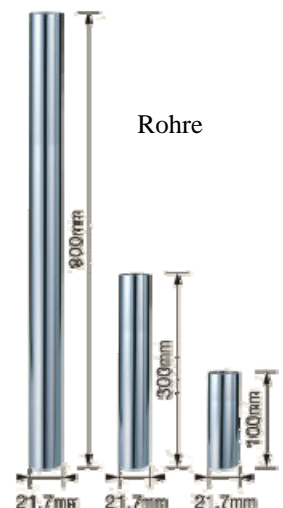

Preise 01.01.2012 exkl. MWSt., freibleibend, Auftragsrabatt auf Anfrage
Sonst. Konditionen siehe www.gogatec.com/AGB.pdf, techn. Änderungen vorbehalten