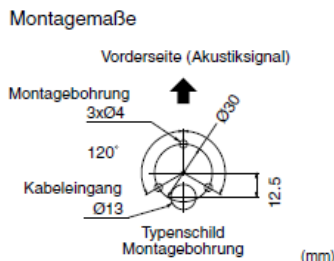

Maximale Anzahl stapelbarer LED-Module: 5

LED-SIGNALTURM LU5 – 50mm Ø

Type	Farbe ELFENBEIN		Farbe SILBER	
	Art.Nr.	EURO/Stk.	Art.Nr.	EURO/Stk.
Basismodul Dauerlicht	43-LU5-02U	37,30	43-LU5-02	45,20
Basismodul, Töne+Blinklicht	2 43-LU5-02UFB	79,50	43-LU5-02FB	87,50

Type	Farbe	Strom/Leistung	Art.Nr.	EURO/Stk.
LED-Module	rot	52mA / 1,25W	43-LU5-E-R	29,70
	gelb		43-LU5-E-Y	29,70
	grün	42mA / 1,0W	43-LU5-E-G	29,70
	blau		43-LU5-E-B	37,70
	weiß		43-LU5-E-C	37,70

Typ FB: Blinkfrequenz ca. 60 ± 12 / min.

Preise 01.01.2012 exkl. MWSt., freibleibend, Auftragsrabatt auf Anfrage
Sonst. Konditionen siehe www.gogatec.com/AGB.pdf, techn. Änderungen vorbehalten