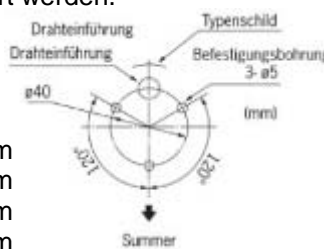

### Abmessungen Standardsockel

Durchmesser	70 mm
Höhe mit 1 Farbmodule	211 mm
Höhe mit 2 Farbmodulen	252 mm
Höhe mit 3 Farbmodulen	293 mm
Höhe mit 4 Farbmodulen	334 mm
Höhe mit 5 Farbmodulen	375 mm

Nr.1	Rot	LED-Modul Rot
Nr.2	Orange	LED-Modul Gelb
Nr.3	Grün	LED-Modul Grün
Nr.4	Blau	LED-Modul Blau
Nr.5	Weiß	LED-Modul Weiß
Nr.6	Grau	Alarm 1
Nr.7	Schwarz	Alarm 2
Nr.8	Gelb	Dauerlicht COM
Nr.9	Grau	Blinklicht COM
Nr.10	Schwarz	Stromversorgung Blinklicht