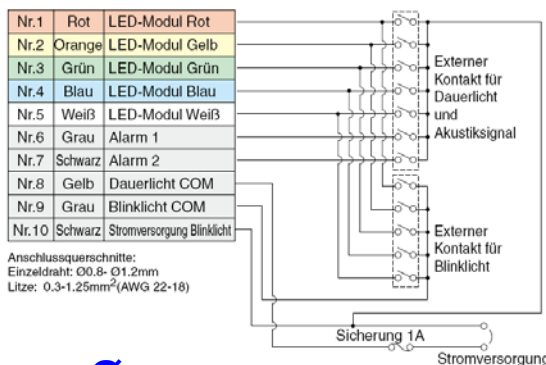

Maximale Anzahl stapelbarer LED-Module: 5

LED-SIGNALTURM LU5 – 50mm Ø

Type	Farbe ELFENBEIN		Farbe SILBER	
	Art.Nr.	EURO/Stk.	Art.Nr.	EURO/Stk.
Basismodul Dauerlicht	43-LU5-02U	37,30	43-LU5-02	45,20
Basismodul, Töne+Blinklicht	2 43-LU5-02UFB	79,50	43-LU5-02FB	87,50

Type	Farbe	Strom/Leistung	Art.Nr.	EURO/Stk.
LED-Module	rot	52mA / 1,25W	43-LU5-E-R	29,70
	gelb		43-LU5-E-Y	29,70
	grün	42mA / 1,0W	43-LU5-E-G	29,70
	blau		43-LU5-E-B	37,70
	weiß		43-LU5-E-C	37,70

Typ FB: Blinkfrequenz ca. 60 ± 12 / min.

Preise 01.01.2012 exkl. MWSt., freibleibend, Auftragsrabatt auf Anfrage
Sonst. Konditionen siehe www.gogatec.com/AGB.pdf, techn. Änderungen vorbehalten