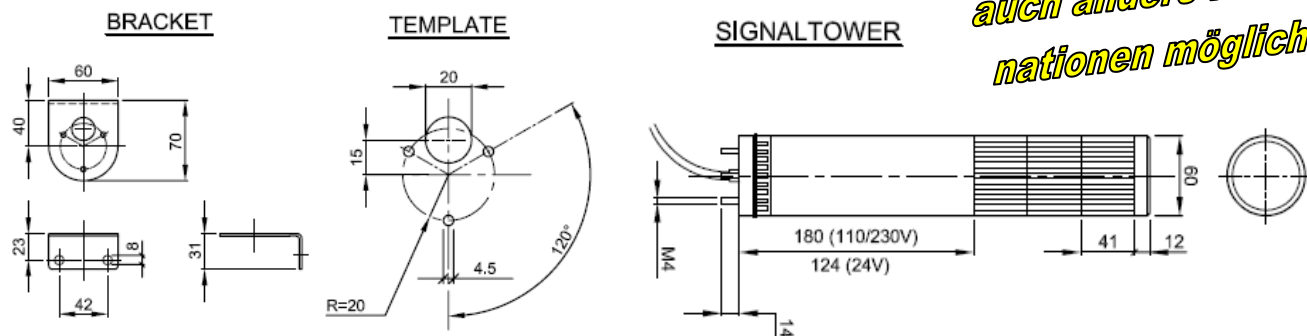

EX-LED-Signalturm SS-EX – 60mm Ø

Type	Signal Netzspannung V	mit Alarm & Blinklicht	Farbe	Art.Nr.	Preis EURO/Stk.
SS-EX-24-RG	24VAC/DC	nein	R-G	43-AR-078/011/2-RG	639,00
SS-EX-24-RY		nein	R-Y	43-AR-078/011/2-RY	639,00
SS-EX-24-RYG		nein	R-Y-G	43-AR-078/011/3-RYG	700,00
SS-EX-24-RRGB		nein	R-R-G-B	43-AR-078/011/4-RRGB	822,00
SS-EX-24-RRYG		nein	R-R-Y-G	43-AR-078/011/4-RRYG	822,00
SS-EX-24-RYGB		nein	R-Y-G-B	43-AR-078/011/4-RYGB	822,00
SS-EX-24-RYGBA		ja	R-Y-G-B	43-AR-078/021/4-RYGB	916,00
SS-EX-230-Y	230VDC	nein	Y	43-AR-078/213/1-Y	1.178,00
SS-EX-230-YY		nein	Y-Y	43-AR-078/213/2-YY	1.239,00
SS-EX-230-YA		ja	Y	43-AR-078/223/1-Y	1.841,00

a.A. = auf Anfrage