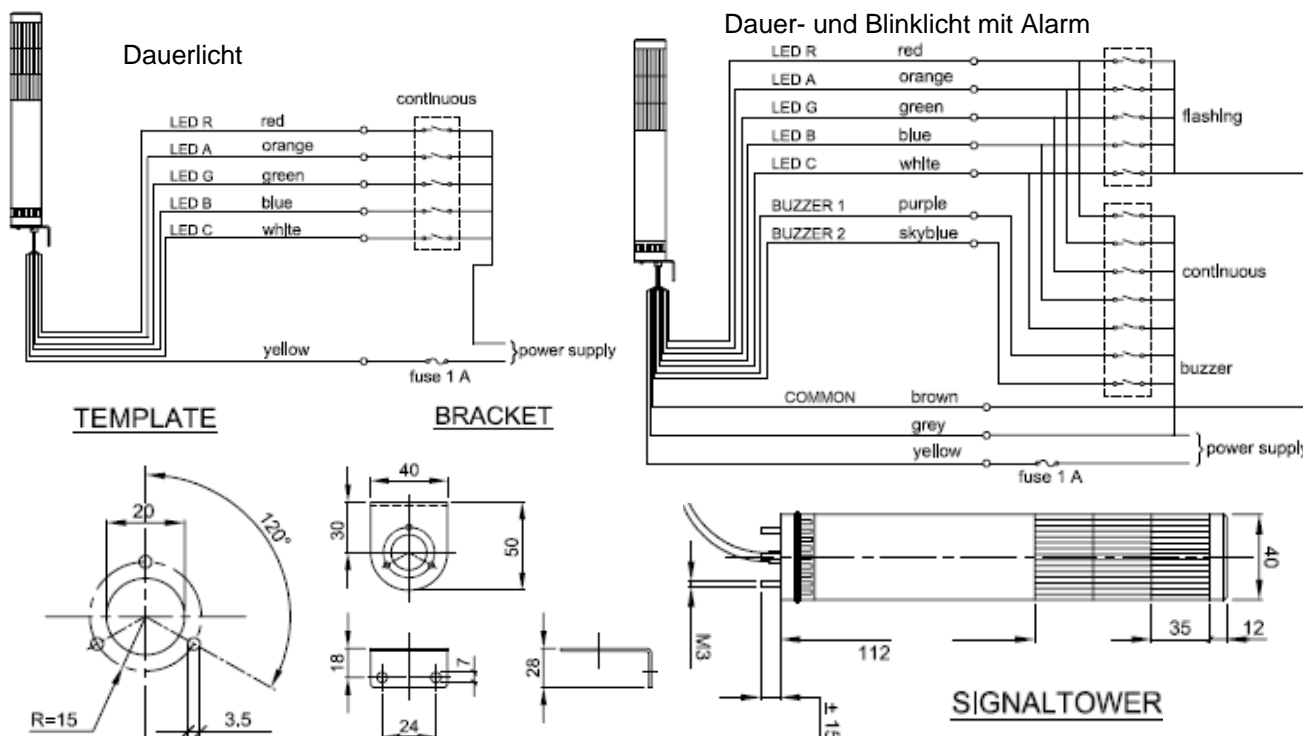

PATLITE SS-EX AR-070

Explosiongeschützter LED-Signalturm Ø40

Technische Daten

- Durchmesser 40mm
- Einsatztemperaturbereich -20°C bis +40°C
- Geeignet für Zone 2&22, Gemäß ATEX
- 2 verschiedene Sockel:
  - Dauerlicht
  - Dauerlicht/Blinklicht + 2 Alarme
- Schutzart IP65
- Direkt- oder Wandmontage
- Farben: Rot, Orange, Grün, Blau, Klar
- LED-Signalstrom Rot, Orange: 30mA
  Grün, Blau, Klar: 25mA
- Summer Einschaltstrom 250mA
- Summer Signalstrom 40mA

GOGATEC GmbH
Wagramer Straße 252
A-1220 Wien
Tel.: +43 1 258 3 257 0
Fax: +43 1 258 3 257 17
office@gogatec.com
www.gogatec.com

Wir liefern sicher

*für Zone
2 und 22*

EX-LED-Signalturm SS-2-EX – 40mm Ø

Type	Signal Netz- spannung V	mit Alarm & Blinklicht	Farbe	Art.Nr.	Preis EURO/Stk.
SS-2-EX-24-R	24VAC/DC	nein	R	43-AR-070-011/1-R	549,00
SS-2-EX-24-RY		nein	R-Y	43-AR-070-011/2-RY	598,00
SS-2-EX-24-RYG		nein	R-Y-G	43-AR-070-011/3-RYG	647,00
SS-2-EX-24-RYGB		nein	R-Y-G-B	43-AR-070-011/4-RYGB	739,00
SS-2-EX-24-RYGBC		nein	R-Y-G-B-C	43-AR-070-011/5-RYGBC	894,00
SS-2-EX-24-RA		ja	R	43-AR-070-021/1-R	670,00
SS-2-EX-24-RYA		ja	R-Y	43-AR-070-021/2-RY	719,00
SS-2-EX-24-RYGA		ja	R-Y-G	43-AR-070-021/3-RYG	768,00
SS-2-EX-24-RYGBA		ja	R-Y-G-B	43-AR-070-021/4-RYGB	860,00
SS-2-EX-24-RYGBCA		ja	R-Y-G-B-C	43-AR-070-021/5-RYGBC	1.014,00

Preise gültig ab 01.01.2012 exkl. MWSt., freibleibend, Auftragsrabatt auf Anfrage
Sonst. Konditionen siehe www.gogatec.com/AGB.pdf, techn. Änderungen vorbehalten