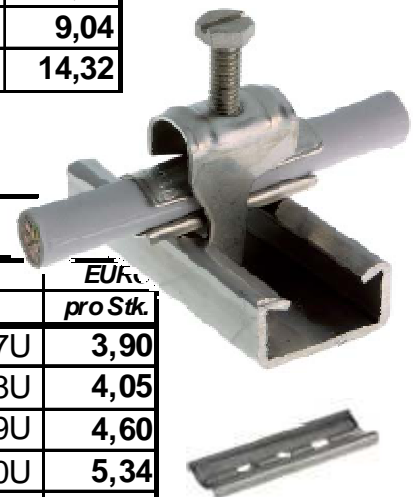

EMV-SCHRAUBKLEMME AK3F inklusive Kabelauflage

Mit rostfreier Schraube und Feder, auch als Kabelbefestigung verwendbar

| Typ | für Schirm-Ø in mm | B in mm | L in mm | H min. in mm | Hmax. in mm | VPE Stk. | Art. Nr. | EURO pro Stk. |
|---------|-----------------------|------------|------------|-----------------|----------------|-------------|------------|------------------|
| AK3F-12 | 8 - 12 | 15,5 | 40 | 37 | 56 | 100 | 29-43230/F | 5,72 |
| AK3F-16 | 12 - 16 | 19,5 | 40 | 41 | 60 | 100 | 29-43231/F | 6,21 |
| AK3F-20 | 16 - 20 | 24 | 40 | 45 | 64 | 100 | 29-43232/F | 6,71 |
| AK3F-25 | 20 - 25 | 29,5 | 40 | 50 | 69 | 100 | 29-43233/F | 7,22 |
| AK3F-32 | 25 - 32 | 37 | 40 | 57 | 76 | 100 | 29-43234/F | 8,79 |
| AK3F-40 | 32 - 40 | 45,5 | 40 | 65 | 84 | 50 | 29-43235/F | 9,04 |
| AK3F-48 | 40 - 48 | 56 | 60 | 88 | 106 | 25 | 29-43236/F | 14,32 |

EMV-SCHRAUBKLEMME AK3

Schraube rostfrei, Auch als Kabelbefestigung verwendbar

| Schellen | | | | | Auflagen | | | |
|----------|-----------------------|-------------|----------|------------------|----------|-------------|-----------|------------------|
| Typ | für Schirm-Ø in mm | VPE Stk. | Art.Nr. | EURO pro Stk. | Typ | VPE Stk. | Art.Nr. | EURO pro Stk. |
| AK3-56 | 48 - 56 | 50 | 29-43237 | 10,53 | KA3-56 | 50 | 29-43237U | 3,90 |
| AK3-64 | 56 - 64 | 50 | 29-43238 | 11,04 | KA3-64 | 50 | 29-43238U | 4,05 |
| AK3-70 | 64 - 70 | 30 | 29-43239 | 11,84 | KA3-70 | 30 | 29-43239U | 4,60 |
| AK3-80 | 70 - 80 | 25 | 29-43240 | 12,72 | KA3-80 | 25 | 29-43240U | 5,34 |
| AK3-90 | 80 - 90 | 25 | 29-43241 | 13,63 | KA3-90 | 25 | 29-43241U | 6,71 |