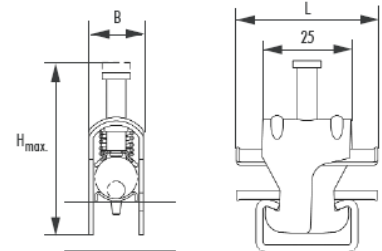

Großflächige, dauerhafte EMV-Abschirmung für einzelne Leitungen bis 90 mm Durchmesser

Für Ankerschienen mit 15 mm Öffnung

Aus rostfreiem Stahl A4

- Kabelunterlage schräg auf C-Schiene auflegen
- abisoliertes Kabel mit der Schirmung auf die Kabelunterlage auflegen
- Schirmanschlussklemme auf die Schirmung drücken
- Klemmenfüße in die Ankerschiene eindrehen

GOGATEC GmbH
Wagramer Straße 252
A-1220 Wien
Tel.: +43 1 258 3 257 0
Fax: +43 1 258 3 257 17
office@gogatec.com
www.gogatec.com

Wir liefern sicher