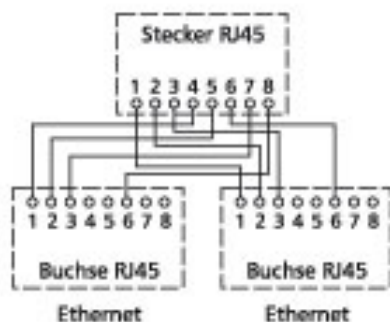

## RJ45 Y-ADAPTER

Dieser Cable sharing Adapter ermöglicht den gleichzeitigen Betrieb von zwei 4-adrigen Diensten (2 x Ethernet) über eine 8-adrige Installationsleitung.

GOGATEC GmbH  
Wagramer Straße 252  
A-1220 Wien  
Tel.: +43 1 258 3 257 0  
Fax: +43 1 258 3 257 17  
office@gogatec.com  
www.gogatec.com

### Technische Daten:

- Einsatz paarweise: ein Adapter an der Anschlussdose, ein Adapter am Verteiler
- Geschirmter Adapter mit Übertragungseigenschaften der Klasse E im Link gemäß IEC 11801 und EN 50173-1
- Durch schmale Bauform nebeneinander steckbar
- Kurzer, biegbarer Anschluss
- Farbe silber
- Lieferung als Set zu 2 Stück