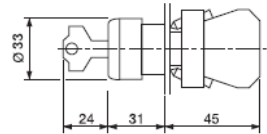

Schlüsseltaster, Druckfläche Ø40mm ST2

Type	Farbe	KUNSTSTOFF Art. Nr.	€/Stk.	METALL Art. Nr.	€/Stk.
ST21	schwarz*	166252SW	14,33	166752SW	15,08
ST22	rot*	166252RT	14,33	166752RT	15,08
ST23	schwarz	166253SW	13,61	166753SW	14,36
ST24	rot	166253RT	13,61	166753RT	14,36

* mit Einrastfunktion