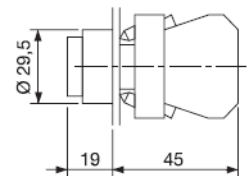

Drucktaster erhaben DT2

Type	Farbe	KUNSTSTOFF	€/Stk.	METALL	€/Stk.
		Art. Nr.		Art. Nr.	
DT21	schwarz	166201SW	3,36	166701SW	3,81
DT22	rot	166201RT	3,36	166701RT	3,81
DT23	grün	166201GN	3,36	166701GN	3,81
DT24	gelb	166201GE	3,36	166701GE	3,81
DT25	blau	166201BL	3,36	166701BL	3,81
DT26	weiß	166201WS	3,36	166701WS	3,81