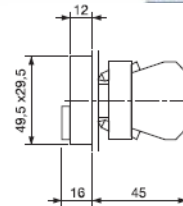

Wir liefern sicher

Doppeldrucktaster mit Leuchtanzeige DDT2

Type	Druck- bild	KUNSTSTOFF Art. Nr.	€/Stk.	METALL Art. Nr.	€/Stk.
DDT21	leer	166234	4,00	166734	9,35
DDT22	"I" "O"	166235	5,00	166735	9,78
DDT23	leer **	166236RT	5,25	166736RT	9,84
DDT24	"I" "O" **	166237RT	6,24	166737RT	10,29

** mit erhabenem roten Taster