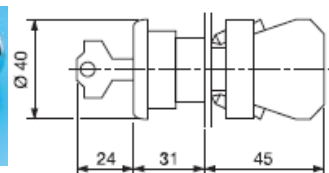

GOGAPUSH ECO

Befehls- und Meldegeräte 22mm Ø

GOGATEC GmbH
Wagramer Straße 252
A-1220 Wien
Tel.: +43 1 258 3 257 0
Fax: +43 1 258 3 257 17
office@gogatec.com
www.gogatec.com

Doppeldrucktaster DDT1

Type	Druck- bild	KUNSTSTOFF Art. Nr.	€/Stk.	METALL Art. Nr.	€/Stk.
DDT11	leer	166230	4,50	166730	6,38
DDT12	"I" "O"	166231	4,62	166731	6,81
DDT13	leer **	166232RT	4,88	166732RT	6,90
DDT14	"I" "O" **	166233RT	5,81	166733RT	7,31

** mit erhabenem roten Taster

Ausführung mit weißen und schwarzen Tasten auf Anfrage

Wir liefern sicher

Doppeldrucktaster mit Leuchtanzeige DDT2

Type	Druck- bild	KUNSTSTOFF Art. Nr.	€/Stk.	METALL Art. Nr.	€/Stk.
DDT21	leer	166234	4,00	166734	9,35
DDT22	"I" "O"	166235	5,00	166735	9,78
DDT23	leer **	166236RT	5,25	166736RT	9,84
DDT24	"I" "O" **	166237RT	6,24	166737RT	10,29

** mit erhabenem roten Taster

Schlüsseltaster, Druckfläche Ø33mm ST1

Type	Farbe	KUNSTSTOFF Art. Nr.	€/Stk.	METALL Art. Nr.	€/Stk.
ST11	schwarz*	166250SW	2,00	166750SW	14,96
ST12	rot*	166250RT	14,20	166750RT	14,96
ST13	schwarz	166251SW	13,48	166751SW	14,23
ST14	rot	166251RT	13,48	166751RT	14,23

* mit Einrastfunktion

Schlüsseltaster, Druckfläche Ø40mm ST2

Type	Farbe	KUNSTSTOFF Art. Nr.	€/Stk.	METALL Art. Nr.	€/Stk.
ST21	schwarz*	166252SW	14,33	166752SW	15,08
ST22	rot*	166252RT	14,33	166752RT	15,08
ST23	schwarz	166253SW	13,61	166753SW	14,36
ST24	rot	166253RT	13,61	166753RT	14,36

* mit Einrastfunktion

Spezialschlüsseltaster ST3

Kann nur mit dem Schlüssel entriegelt werden

Type	METALL Art. Nr.	€/Stk.
ST3	166754	17,48

Preise gültig ab 01.01.2012 exkl. MWSt., freibleibend, Auftragsrabatt auf Anfrage
Sonst. Konditionen siehe www.gogatec.com/AGB.pdf, techn. Änderungen vorbehalten