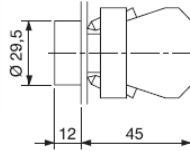

GOGAPUSH ECO

Befehls- und Meldegeräte 22mm Ø

Drucktaster DT1

Type	Farbe	KUNSTSTOFF	€/Stk.	METALL	€/Stk.
		Art. Nr.		Art. Nr.	
DT11	schwarz	166200SW	2,76	166700SW	3,20
DT12	rot	166200RT	2,76	166700RT	3,20
DT13	grün	166200GN	2,76	166700GN	3,20
DT14	gelb	166200GE	2,76	166700GE	3,20
DT15	blau	166200BL	2,76	166700BL	3,20
DT16	weiß	166200WS	2,76	166700WS	3,20