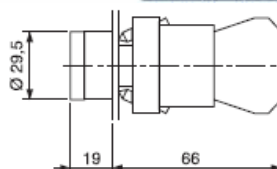

Drucktaster leuchtend DTL1

Type	Farbe	KUNSTSTOFF	€/Stk.	METALL	€/Stk.
		Art. Nr.		Art. Nr.	
DTL11	rot	166220RT	3,75	166720RT	5,08
DTL12	grün	166220GN	3,75	166720GN	5,08
DTL13	gelb	166220GE	3,75	166720GE	5,08
DTL14	blau	166220BL	3,75	166720BL	5,08
DTL15	farblos	166220TR	3,75	166720TR	5,08
DTL16	weiß	166220WS	3,75	166720WS	5,08

Wir liefern sicher