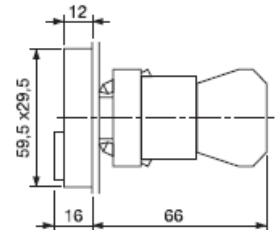

Schlüsseltaster, Druckfläche Ø33mm ST1

Type	Farbe	KUNSTSTOFF Art. Nr.	€/Stk.	METALL Art. Nr.	€/Stk.
ST11	schwarz*	166250SW	2,00	166750SW	14,96
ST12	rot*	166250RT	14,20	166750RT	14,96
ST13	schwarz	166251SW	13,48	166751SW	14,23
ST14	rot	166251RT	13,48	166751RT	14,23

* mit Einrastfunktion