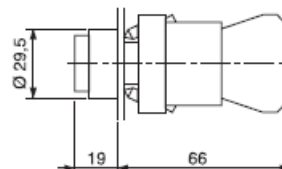

Drucktaster leuchtend,erhaben DTL3

Type	Farbe	KUNSTSTOFF	€/Stk.	METALL	€/Stk.
		Art. Nr.		Art. Nr.	
DTL31	rot	166222RT	3,05	166722RT	4,39
DTL32	grün	166222GN	3,05	166722GN	4,39
DTL33	gelb	166222GE	3,05	166722GE	4,39
DTL34	blau	166222BL	3,05	166722BL	4,39
DTL35	farblos	166222TR	3,05	166722TR	4,39
DTL36	weiß	166222WS	3,05	166722WS	4,39