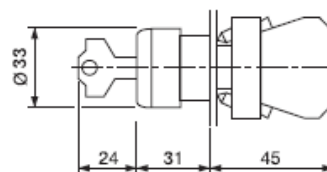

Spezialschlüsseltaster ST3

Kann nur mit dem Schlüssel entriegelt werden

Type	METALL Art. Nr.	€/Stk.
ST3	166754	17,48

Preise gültig ab 01.01.2012 exkl. MWSt., freibleibend, Auftragsrabatt auf Anfrage
Sonst. Konditionen siehe www.gogatec.com/AGB.pdf, techn. Änderungen vorbehalten