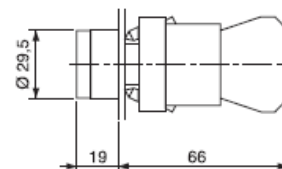

Druck-Drucktaster leuchtend DTL2

Durch einmaliges Betätigen schließt der Kontakt – durch erneutes Öffnet er wieder
Kontakte für Druck-Druck-Taster KEPP14

Type	Farbe	KUNSTSTOFF	€/Stk.	METALL	€/Stk.
		Art. Nr.		Art. Nr.	
DTL21	rot	166221RT	5,99	166721RT	7,37
DTL22	grün	166221GN	5,99	166721GN	7,37
DTL23	gelb	166221GE	5,99	166721GE	7,37
DTL24	blau	166221BL	5,99	166721BL	7,37
DTL25	farblos	166221TR	5,99	166721TR	7,37
DTL26	weiß	166221WS	5,99	166721WS	7,37
DTL27	schwarz	166221SW	5,99	166721SW	7,37