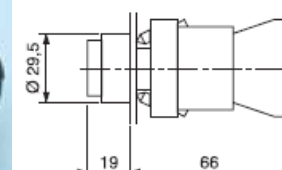

Druck-Drucktaster leuchtend,erhaben DTL4

Durch einmaliges Betätigen schließt der Kontakt – durch erneutes Öffnet er wieder
Kontakte für Druck-Druck-Taster KEPP14

Type	Farbe	KUNSTSTOFF	€/Stk.	METALL	€/Stk.
		Art. Nr.		Art. Nr.	
DTL41	rot	166223RT	5,99	166723RT	7,37
DTL42	grün	166223GN	5,99	166723GN	7,37
DTL43	gelb	166223GE	5,99	166723GE	7,37
DTL44	blau	166223BL	5,99	166723BL	7,37
DTL45	farblos	166223TR	5,99	166723TR	7,37
DTL46	weiß	166223WS	5,99	166723WS	7,37
DTL47	schwarz	166223SW	5,99	166723SW	7,37