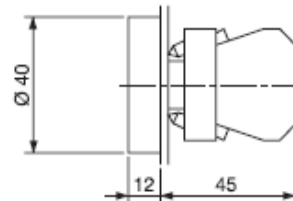

Drucktaster, Druckfläche Ø40mm DT3

Type	Farbe	METALL	€/Stk.
		Art. Nr.	
DT31	schwarz	166702SW	4,63
DT32	rot	166702RT	4,63
DT33	grün	166702GN	4,63
DT34	gelb	166702GE	4,63
DT35	blau	166702BL	4,63
DT36	weiß	166702WS	4,63