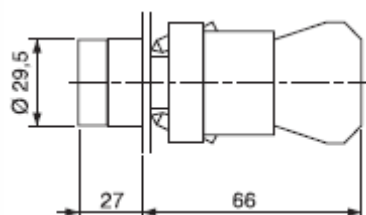

GOGAPUSH ECO

Leuchtwahlschalter 22mm Ø

GOGATEC GmbH
Wagramer Straße 252
A-1220 Wien
Tel.: +43 1 258 3 257 0
Fax: +43 1 258 3 257 17
office@gogatec.com
www.gogatec.com

Wir liefern sicher

Leuchtwahlschalter

Type	FUNKTION			Farbe	KUNSTSTOFF Art.Nr.	€/Stk.	METALL Art.Nr.	€/Stk.
	Links	Mitte	Rechts					
LWS01	Rastend	-	Tastend	rot	166340RT	5,93	166840RT	7,06
LWS02				grün	166340GN	5,93	166840GN	7,06
LWS03				gelb	166340GE	5,93	166840GE	7,06
LWS04				blau	166340BL	5,93	166840BL	7,06
LWS05				klar	166340TR	5,93	166840TR	7,06
LWS06	Rastend	-	Rastend	rot	166341RT	5,93	166841RT	7,06
LWS07				grün	166341GN	5,93	166841GN	7,06
LWS08				gelb	166341GE	5,93	166841GE	7,06
LWS09				blau	166341BL	5,93	166841BL	7,06
LWS10				klar	166341TR	5,93	166841TR	7,06
LWS11	Rastend	Rastend	Rastend	rot	166342RT	7,87	166842RT	7,78
LWS12				grün	166342GN	7,87	166842GN	7,78
LWS13				gelb	166342GE	7,87	166842GE	7,78
LWS14				blau	166342BL	7,87	166842BL	7,78
LWS15				klar	166342TR	7,87	166842TR	7,78
LWS16	Rastend	Rastend	Tastend	rot	166343RT	7,87	166843RT	7,78
LWS17				grün	166343GN	7,87	166843GN	7,78
LWS18				gelb	166343GE	7,87	166843GE	7,78
LWS19				blau	166343BL	7,87	166843BL	7,78
LWS20				klar	166343TR	7,87	166843TR	7,78
LWS21	Tastend	Rastend	Tastend	rot	166344RT	7,87	166844RT	7,78
LWS22				grün	166344GN	7,87	166844GN	7,78
LWS23				gelb	166344GE	7,87	166844GE	7,78
LWS24				blau	166344BL	7,87	166844BL	7,78
LWS25				klar	166344TR	7,87	166844TR	7,78
LWS26	Tastend	Rastend	Rastend	rot	166345RT	7,87	166845RT	7,78
LWS27				grün	166345GN	7,87	166845GN	7,78
LWS28				gelb	166345GE	7,87	166845GE	7,78
LWS29				blau	166345BL	7,87	166845BL	7,78
LWS30				klar	166345TR	7,87	166845TR	7,78

Preise gültig ab 01.01.2012 exkl. MWSt., freibleibend, Auftragsrabatt auf Anfrage
Sonst. Konditionen siehe www.gogatec.com/AGB.pdf, techn. Änderungen vorbehalten