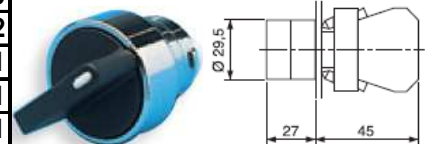

GOGAPUSH ECO

Wahlschalter 22mm Ø

GOGATEC GmbH
 Wagramer Straße 252
 A-1220 Wien
 Tel.: +43 1 258 3 257 0
 Fax: +43 1 258 3 257 17
 office@gogatec.com
 www.gogatec.com

WAHLSCHALTER, kurzer Schalthebel

Type	FUNKTION			KUNSTSTOFF Art. Nr.	€/Stk.	METALL Art. Nr.	€/Stk.
	Links	Mitte	Rechts				
WSK1	Rastend		Rastend	166300	5,63	166800	6,54
WSK2	Rastend		Tastend	166301	6,24	166801	7,19
WSK3	Rastend	Rastend	Rastend	166302	5,75	166802	6,72
WSK4	Tastend	Rastend	Tastend	166303	6,24	166803	7,21
WSK5	Tastend	Rastend	Rastend	166304	6,24	166804	7,21
WSK6	Rastend	Rastend	Tastend	166305	5,75	166805	7,21

Wir liefern sicher

WAHLSCHALTER, langer Schalthebel

Type	FUNKTION			KUNSTSTOFF Art. Nr.	€/Stk.	METALL Art. Nr.	€/Stk.
	Links	Mitte	Rechts				
WSL1	Rastend		Rastend	166310	5,87	166810	6,78
WSL2	Rastend		Tastend	166311	6,15	166811	7,42
WSL3	Rastend	Rastend	Rastend	166312	5,99	166812	6,95
WSL4	Tastend	Rastend	Tastend	166313	6,56	166813	7,46
WSL5	Tastend	Rastend	Rastend	166314	6,56	166814	7,46
WSL6	Rastend	Rastend	Tastend	166315	6,56	166815	7,46

SCHLÜSSELWAHLSCHALTER

Type	FUNKTION			KUNSTSTOFF Art. Nr.	€/Stk.	METALL Art. Nr.	€/Stk.
	Links	Mitte	Rechts				
SWS1	Rastend abziehbar		Rastend	166320	13,11	166820	15,08
SWS2	Rastend abziehbar		Rastend abziehbar	166321	13,11	166821	15,08
SWS3	Rastend abziehbar		Tastend	166322	13,11	166822	15,08
SWS4	Rastend	Rastend abziehbar	Rastend	166323	13,11	166823	15,08
SWS5	Rastend abziehbar	Rastend	Rastend abziehbar	166324	13,11	166824	15,08
SWS6	Rastend abziehbar	Rastend	Rastend	166325	13,11	166825	15,08
SWS7	Rastend abziehbar	Rastend abziehbar	Rastend abziehbar	166326	13,11	166826	15,08
SWS8	Tastend	Rastend abziehbar	Tastend	166327	13,11	166827	15,08