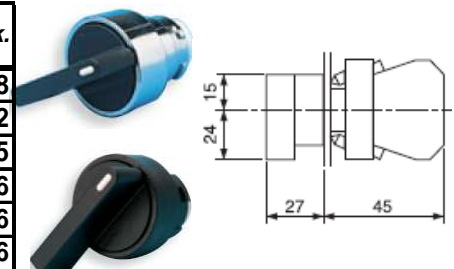

GOGAPUSH ECO

Wahlschalter 22mm Ø

GOGATEC GmbH
 Wagramer Straße 252
 A-1220 Wien
 Tel.: +43 1 258 3 257 0
 Fax: +43 1 258 3 257 17
 office@gogatec.com
 www.gogatec.com

WAHLSCHALTER, kurzer Schalthebel

Type	FUNKTION			KUNSTSTOFF Art. Nr.	€/Stk.	METALL Art. Nr.	€/Stk.
	Links	Mitte	Rechts				
WSK1	Rastend		Rastend	166300	5,63	166800	6,54
WSK2	Rastend		Tastend	166301	6,24	166801	7,19
WSK3	Rastend	Rastend	Rastend	166302	5,75	166802	6,72
WSK4	Tastend	Rastend	Tastend	166303	6,24	166803	7,21
WSK5	Tastend	Rastend	Rastend	166304	6,24	166804	7,21
WSK6	Rastend	Rastend	Tastend	166305	5,75	166805	7,21

Wir liefern sicher

WAHLSCHALTER, langer Schalthebel

Type	FUNKTION			KUNSTSTOFF Art. Nr.	€/Stk.	METALL Art. Nr.	€/Stk.
	Links	Mitte	Rechts				
WSL1	Rastend		Rastend	166310	5,87	166810	6,78
WSL2	Rastend		Tastend	166311	6,15	166811	7,42
WSL3	Rastend	Rastend	Rastend	166312	5,99	166812	6,95
WSL4	Tastend	Rastend	Tastend	166313	6,56	166813	7,46
WSL5	Tastend	Rastend	Rastend	166314	6,56	166814	7,46
WSL6	Rastend	Rastend	Tastend	166315	6,56	166815	7,46

SCHLÜSSELWAHLSCHALTER

Type	FUNKTION			KUNSTSTOFF Art. Nr.	€/Stk.	METALL Art. Nr.	€/Stk.
	Links	Mitte	Rechts				
SWS1	Rastend abziehbar		Rastend	166320	13,11	166820	15,08
SWS2	Rastend abziehbar		Rastend abziehbar	166321	13,11	166821	15,08
SWS3	Rastend abziehbar		Tastend	166322	13,11	166822	15,08
SWS4	Rastend	Rastend abziehbar	Rastend	166323	13,11	166823	15,08
SWS5	Rastend abziehbar	Rastend	Rastend abziehbar	166324	13,11	166824	15,08
SWS6	Rastend abziehbar	Rastend	Rastend	166325	13,11	166825	15,08
SWS7	Rastend abziehbar	Rastend abziehbar	Rastend abziehbar	166326	13,11	166826	15,08
SWS8	Tastend	Rastend abziehbar	Tastend	166327	13,11	166827	15,08