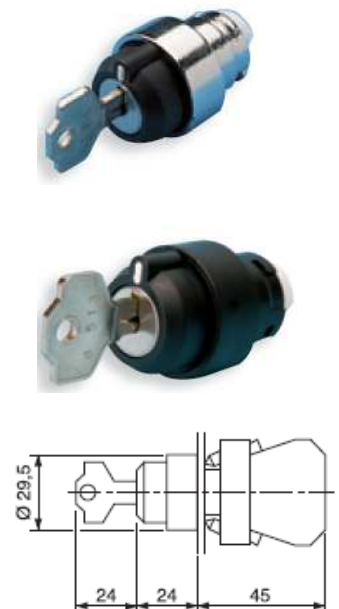

GOGAPUSH ECO

Wahlschalter 22mm Ø

GOGATEC GmbH
 Wagramer Straße 252
 A-1220 Wien
 Tel.: +43 1 258 3 257 0
 Fax: +43 1 258 3 257 17
 office@gogatec.com
 www.gogatec.com

WAHLSCHALTER, kurzer Schalthebel

Type	FUNKTION			KUNSTSTOFF Art. Nr.	€/Stk.	METALL Art. Nr.	€/Stk.
	Links	Mitte	Rechts				
WSK1	Rastend		Rastend	166300	5,63	166800	6,54
WSK2	Rastend		Tastend	166301	6,24	166801	7,19
WSK3	Rastend	Rastend	Rastend	166302	5,75	166802	6,72
WSK4	Tastend	Rastend	Tastend	166303	6,24	166803	7,21
WSK5	Tastend	Rastend	Rastend	166304	6,24	166804	7,21
WSK6	Rastend	Rastend	Tastend	166305	5,75	166805	7,21

Wir liefern sicher

WAHLSCHALTER, langer Schalthebel

Type	FUNKTION			KUNSTSTOFF Art. Nr.	€/Stk.	METALL Art. Nr.	€/Stk.
	Links	Mitte	Rechts				
WSL1	Rastend		Rastend	166310	5,87	166810	6,78
WSL2	Rastend		Tastend	166311	6,15	166811	7,42
WSL3	Rastend	Rastend	Rastend	166312	5,99	166812	6,95
WSL4	Tastend	Rastend	Tastend	166313	6,56	166813	7,46
WSL5	Tastend	Rastend	Rastend	166314	6,56	166814	7,46
WSL6	Rastend	Rastend	Tastend	166315	6,56	166815	7,46

SCHLÜSSELWAHLSCHALTER

Type	FUNKTION			KUNSTSTOFF Art. Nr.	€/Stk.	METALL Art. Nr.	€/Stk.
	Links	Mitte	Rechts				
SWS1	Rastend abziehbar		Rastend	166320	13,11	166820	15,08
SWS2	Rastend abziehbar		Rastend abziehbar	166321	13,11	166821	15,08
SWS3	Rastend abziehbar		Tastend	166322	13,11	166822	15,08
SWS4	Rastend	Rastend abziehbar	Rastend	166323	13,11	166823	15,08
SWS5	Rastend abziehbar	Rastend	Rastend abziehbar	166324	13,11	166824	15,08
SWS6	Rastend abziehbar	Rastend	Rastend	166325	13,11	166825	15,08
SWS7	Rastend abziehbar	Rastend abziehbar	Rastend abziehbar	166326	13,11	166826	15,08
SWS8	Tastend	Rastend abziehbar	Tastend	166327	13,11	166827	15,08