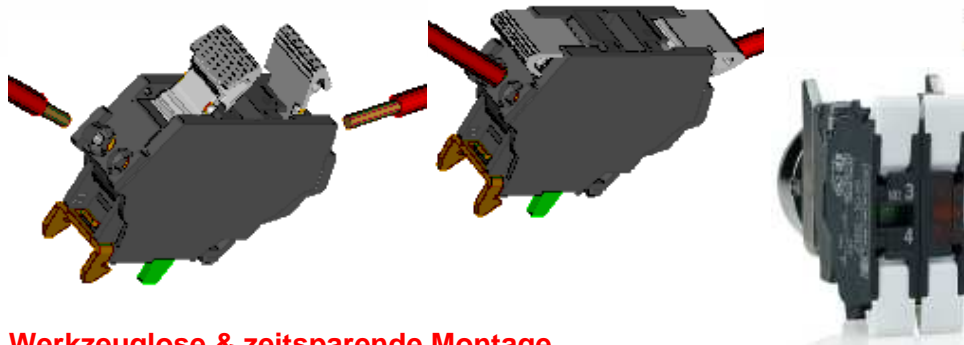

Der Weltmarktführer bei Befehls- und Meldegeräten erweitert die Anschlussmöglichkeiten für das 22mm System XB4 und XB5 mit einer revolutionären Federzugtechnik. Die neuen Produkte sind voll kompatibel mit der gesamten Befehls- und Meldegeräteserie XB4/XB5.

### Werkzeuglose & zeitsparende Montage

Die neue Federzugtechnik ist das einzige Produkt am Markt, das vollständig ohne Werkzeug montier- und demontierbar ist! Es ist ohne spezielle Anweisung anwendbar. Die Sicherstellung der Fixierung durch einen deutlichen Rastpunkt und eine eindeutige Hebelstellung geben eine eindeutige Rückmeldung über die Klemmenstellung. Damit ist eine schnelle und einfache Montage garantiert.

### Vibrationsfestigkeit ohne Nachziehen von Klemmen

Um eine sichere Verbindung auch bei Vibrationen und Temperaturwechsel zu gewährleisten sowie eine mögliche Beschädigung der Adern zu vermeiden, ist eine Kontrolle und ein Nachziehen der Klemmen bei Schraubkontakten notwendig. Die neue „Harmony“-Federzugklemme hält die Klemmkraft auch bei sich ändernden Umgebungsbedingungen und Belastung konstant. Somit stellt sie die Verbindung sicher und reduziert die Stillstandszeiten und den Wartungsaufwand.