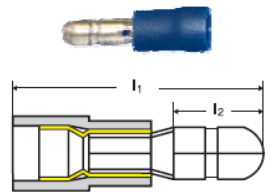

Rundstecker KKS-RS PVC-isoliert

FC	Type	Bereich	Stecker mm	Abmessung mm			VPE	Art. Nr.	Preis
		mm²		l1	l2	s			€/100
RT	KKS-RS-1,5-4	0,5 - 1,5	4	23,0	13,0	0,4	100	121370001504	4,95
BL	KKS-RS-2,5-4	1,5 - 2,5	4	23,0	13,0	0,4	100	121370002504	5,13
	KKS-RS-2,5-5		5	23,0	13,0	0,4	100	121370002505	5,13
GE	KKS-RS-6-5	4 - 6	5	25,0	13,0	0,4	100	121370006005	9,42

Rundsteckhülse KKS-RSVI PVC-vollisoliert

FC	Type	Bereich	Hülse mm	Abmessung mm			VPE	Art. Nr.	Preis
		mm²		l1	l2	s			€/100
RT	KKS1-RHVI-1,5-4	0,5 - 1,5	4	24,0	13,0	0,35	100	121376001504	5,59
BL	KKS1-RHVI-2,5-4	1,5 - 2,5	4	24,0	13,0	0,40	100	121376002504	6,63
	KKS1-RHVI-2,5-5		5	24,0	13,0	0,40	100	121376002505	6,63
GE	KKS1-RHVI-6-5	4 - 6	5	24,0	13,0	0,40	100	121376006005	9,16