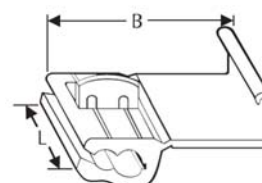

Schnellverbinder KKS-SCHV PP-Isolierung

FC	Type	Bereich	Abmessung mm		VPE	Art. Nr.	Preis
		mm²	L	B			€/100
RT	KKS-SCHV-1,5	0,5 - 1,5	20,0	22,0	1000	1213840015	6,47
BL	KKS-SCHV-2,5	1,5 - 2,5	20,0	24,0	1000	1213840025	6,47
GE	KKS-SCHV-6	4 - 6	21,0	32,0	1000	1213840060	12,50