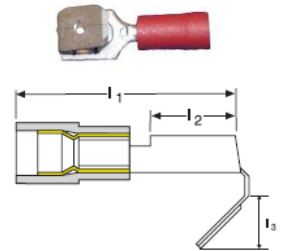

Passende Werkzeuge
siehe GOGATOOL

GOGATEC GmbH
Wagramer Straße 252
A-1220 Wien
Tel.: +43 1 258 3 257 0
Fax: +43 1 258 3 257 17
office@gogatec.com
www.gogatec.com

Kabelschuhe PVC-isoliert 0,5 bis 6mm² KKS

Wir liefern sicher

Flachstecker Verteiler KKS-FSVT PVC-isoliert

FC	Type	Bereich	Stecker mm	Abmessung mm				VPE	Art. Nr.	Preis
		mm²		l1	l2	l3	s			€/100
RT	KKS-FSV-1,5-6308	0,5 - 1,5	6,3x0,8	22,0	7,5	8,0	0,4	100	12136000156308	7,04
BL	KKS-FSV-2,5-6308	1,5 - 2,5	6,3x0,8	22,0	7,5	8,0	0,4	100	12136000256308	7,15
GE	KKS-FSV-6-6308	4 - 6	6,3x0,8	25,0	8,0	8,0	0,4	100	12136000606308	9,89