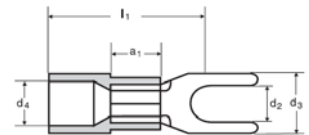

Gabelkabelschuh KKS-GK PA-isoliert

Wir liefern sicher

FC	Type	Bereich mm²	Gabel für	Abmessung mm						VPE	Art. Nr.	Preis €/100
				d2	d3	d4	l1	a1	s			
RT	KKS-GK-1,5-M3	0,5- 1,5	M3	3,2	5,8	4,1	16,0	5,0	0,8	1000	121320001503	5,31
	KKS-GK-1,5-M3,5		M3,5	3,7	5,8	4,1	16,0	5,0	0,8		1213200015035	6,22
	KKS-GK-1,5-M4		M4	4,3	7,0	4,1	17,0	5,0	0,8		121320001504	5,23
	KKS-GK-1,5-M5		M5	5,3	9,6	4,1	18,0	5,0	0,8		121320001505	4,99
	KKS-GK-1,5-M6		M6	6,4	11,0	4,1	20,0	5,0	0,8		121320001506	5,69
	KKS-GK-1,5-M8		M8	8,4	14,0	4,1	21,0	5,0	0,8		121320001508	13,14
	KKS-GK-1,5-M10		M10	10,5	15,0	4,1	26,0	5,0	0,8		121320001510	a.A.
BL	KKS-GK-2,5-M3	1,5- 2,5	M3	3,2	5,8	4,6	17,0	5,0	0,8	1000	121320002503	5,58
	KKS-GK-2,5-M3,5		M3,5	3,7	6,4	4,6	19,0	5,0	0,8		1213200025035	5,58
	KKS-GK-2,5-M4		M4	4,3	7,0	4,6	19,0	5,0	0,8		121320002504	5,60
	KKS-GK-2,5-M5		M5	5,3	10,0	4,6	20,0	5,0	0,8		121320002505	5,47
	KKS-GK-2,5-M6		M6	6,4	12,0	4,6	23,0	5,0	0,8		121320002506	5,71
	KKS-GK-2,5-M8		M8	8,4	14,0	4,6	25,0	5,0	0,8		121320002508	11,53
	KKS-GK-2,5-M10		M10	10,5	15,0	4,6	28,0	5,0	0,8		121320002510	8,58
GE	KKS-GK-6-M3,5	4-6	M3,5	3,7	9,0	6,6	20,0	6,0	1,0	500	1213200060035	10,45
	KKS-GK-6-M4		M4	4,3	9,0	6,6	20,0	6,0	1,0		121320006004	9,25
	KKS-GK-6-M5		M5	5,3	9,0	6,6	20,0	6,0	1,0		121320006005	9,37
	KKS-GK-6-M6		M6	6,5	12,5	6,6	27,0	6,0	1,0		121320006006	11,74
	KKS-GK-6-M8		M8	8,4	15,0	6,6	31,0	6,0	1,0		121320006008	13,65
	KKS-GK-6-M10		M10	10,5	19,2	6,6	34,0	6,0	1,0		121320006010	17,72