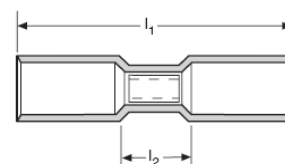

GOGAPIN KKS

Klein-Kabelschuhe isoliert

Made in Germany

Passende Werkzeuge
siehe GOGATOOL

Auch kleinere
Mengen
erhältlich.

GOGATEC GmbH
Wagramer Straße 252
A-1220 Wien
Tel.: +43 1 258 3 257 0
Fax: +43 1 258 3 257 17
office@gogatec.com
www.gogatec.com

Kabelschuhe PA-isoliert 0,5 bis 6mm² KKS

Wir liefern sicher

Stoßverbinder KKS-SVSS mit Schrumpfschlauch

FC	Type	Bereich	Abmessung mm			VPE	Art. Nr.	Preis
		mm²	l1	l2	s			€/100
RT	KKS-SVSS-1,5	0,5 - 1,5	37,0	11,5	0,8	500	1213820015	33,10
BL	KKS-SVSS-2,5	1,5 - 2,5	37,0	15,0	0,9	500	1213820025	37,89
GE	KKS-SVSS-6	4 - 6	42,0	15,0	1,0	500	1213820060	49,17

Lötverbinder KKS-LV mit Schrumpfschlauch

FC	Type	Bereich	Abmessung mm			VPE	Art. Nr.	Preis
		mm²	l1	l2	s			€/100
RT	KKS-LVSS-1,5	0,5 - 1,5	38,0	3,7	0,7	500	1213830015	68,60
BL	KKS-LVSS-2,5	1,5 - 2,5	38,0	4,8	0,7	500	1213830025	73,00
GE	KKS-LVSS-6	4 - 6	38,0	6,4	0,7	500	1213830060	88,80

Parallelverbinder KKS-PV PVC-isoliert

FC	Type	Bereich	Abmessung mm			VPE	Art. Nr.	Preis
		mm²	l1	l2	s			€/100
RT	KKS-PV-1,5	0,5 - 1,5	18,0	8,0	0,8	1000	1213860015	9,00
BL	KKS-PV-2,5	1,5 - 2,5	19,0	8,0	0,8	1000	1213860025	9,54
GE	KKS-PV-6	4 - 6	21,0	9,0	1,0	1000	1213860060	9,64

Endverbinder KKS-SV PA-isoliert

FC	Type	Bereich	Abmessung mm			VPE	Art. Nr.	Preis
		mm²	d	l1	l2			€/100
BL	KKS-EV-2,5	1,5 - 2,5	5,3	18,0	7,0	1000	1213870025	13,20
GE	KKS-EV-6	4 - 6	7,5	18,0	7,0	1000	1213870060	38,80

Schnellverbinder KKS-SCHV PP-Isolierung

FC	Type	Bereich	Abmessung mm		VPE	Art. Nr.	Preis
		mm²	L	B			€/100
RT	KKS-SCHV-1,5	0,5 - 1,5	20,0	22,0	1000	1213840015	6,47
BL	KKS-SCHV-2,5	1,5 - 2,5	20,0	24,0	1000	1213840025	6,47
GE	KKS-SCHV-6	4 - 6	21,0	32,0	1000	1213840060	12,50

Preise gültig ab 01.01.2012 exkl. MWSt., freibleibend, Auftragsrabatt auf Anfrage
Sonst. Konditionen siehe www.gogatec.com/AGB.pdf, techn. Änderungen vorbehalten.