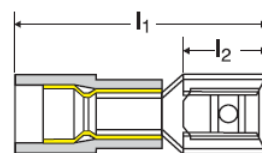

Kabelschuhe PVC-isoliert 0,5 bis 6mm² KKS

GOGATEC GmbH
Wagramer Straße 252
A-1220 Wien
Tel.: +43 1 258 3 257 0
Fax: +43 1 258 3 257 17
office@gogatec.com
www.gogatec.com

Flachsteckhülse KKS-FH PVC-isoliert

Wir liefern sicher

FC	Type	Bereich	Hülse	Abmessung mm			VPE	Art. Nr.	Preis
		mm²	mm	l1	l2	s			€/100
RT	KKS-FH-1,5-2805	0,5 - 1,5	2,8x0,5	17,5	8,0	0,3	100	12135000152805	4,03
	KKS-FH-1,5-2808		2,8x0,8	17,5	8,0	0,3	100	12135000152808	4,03
	KKS-FH-1,5-4805		4,8x0,5	18,0	6,0	0,3	100	12135000154805	4,58
	KKS-FH-1,5-4808		4,8x0,8	18,0	6,0	0,3	100	12135000154808	4,58
	KKS-FH-1,5-6308		6,3x0,8	22,0	7,5	0,4	100	12135000156308	5,02
BL	KKS-FH-2,5-4805	1,5 - 2,5	4,8x0,5	18,0	6,0	0,35	100	12135000254805	4,54
	KKS-FH-2,5-4808		4,8x0,8	18,0	6,0	0,35	100	12135000254808	4,54
	KKS-FH-2,5-6308		6,3x0,8	21,0	7,4	0,45	100	12135000256308	5,02
	KKS-FH-2,5-8508		8,5x0,8				100	12135000258008	8,06
GE	KKS-FH-6-6308	4-6	6,3x0,8	21,0	7,5	0,45	100	12135000606308	7,69
	KKS-FH-6-9511		9,5x1,1	26,5	12,0	0,45	100	12135000609511	11,9