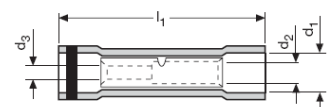

Reduzier-Stoßverbinder KKS-SVR PVC-isoliert

FC	Type	Bereich	Bereich	Abmessung mm				VPE	Art. Nr.	Preis
		von mm²	auf mm²	l1	d1	d2	d3			€/100
B/R	KKS-SVR-2,5-1,5	1,5 - 2,5	0,5-1,5	24,5	4,5	2,3	1,7	100	12138100250015	74,60
G/R	KKS-SVR-6-1,5	4-6	0,5-1,5	31,0	6,3	3,4	1,7	100	12138100600015	116,50
G/B	KKS-SVR-6-2,5	4-6	1,5-2,5	31,0	6,3	3,4	1,7	100	12138100600025	116,50