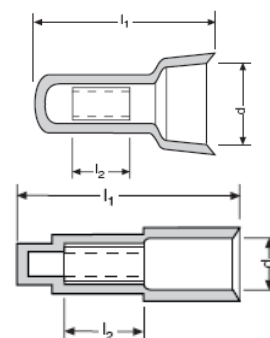

Schnellverbinder KKS-SCHV PP-Isolierung

FC	Type	Bereich	Abmessung mm		VPE	Art. Nr.	Preis
		mm²	L	B			€/100
RT	KKS-SCHV-1,5	0,5 - 1,5	20,0	22,0	1000	1213840015	6,47
BL	KKS-SCHV-2,5	1,5 - 2,5	20,0	24,0	1000	1213840025	6,47
GE	KKS-SCHV-6	4 - 6	21,0	32,0	1000	1213840060	12,50