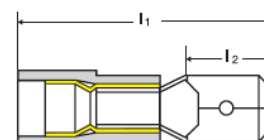

Flachstecker KKS-FS PVC-isoliert

FC	Type	Bereich	Stecker	Abmessung mm			VPE	Art. Nr.	Preis
		mm²	mm	l1	l2	s			€/100
RT	KKS-FS-1,5-2805	0,5 - 1,5	2,8x0,5	22,0	11,5	0,4	100	12134000152805	4,42
	KKS-FS-1,5-2808		2,8x0,8	22,0	11,5	0,4	100	12134000152808	4,42
	KKS-FS-1,5-4805		4,8x0,5	22,0	11,5	0,4	100	12134000154805	4,93
	KKS-FS-1,5-6308		6,3x0,8	22,0	11,5	0,4	100	12134000156308	4,52
BL	KKS-FS-2,5-4808	1,5 - 2,5	4,8x0,8	22,5	11,5	0,4	100	12134000254808	5,23
	KKS-FS-2,5-6308		6,3x0,8	22,5	11,5	0,40	100	12134000256308	4,69
GE	KKS-FS-6-6308	4 - 6	6,3x0,8	24,5	10,5	0,40	100	12134000606308	7,69