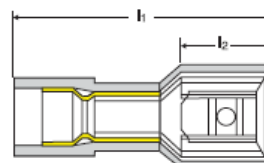

Flachsteckhülse KKS-FHVI PVC-vollisoliert

FC	Type	Bereich	Hülse	Abmessung mm			VPE	Art. Nr.	Preis
		mm²	mm	l1	l2	s			€/100
RT	KKS-FHVI-1,5-2805	0,5 - 1,5	2,8x0,5	20,0	8,0	0,3	100	12135100152805	6,71
	KKS-FHVI-1,5-2808		2,8x0,8	20,0	8,0	0,3	100	12135100152808	6,71
	KKS-FHVI-1,5-4805		4,8x0,5	18,0	6,0	0,3	100	12135100154805	5,68
	KKS-FHVI-1,5-4808		4,8x0,8	18,0	6,0	0,3	100	12135100154808	5,68
	KKS-FHVI-1,5-6308		6,3x0,8	21,0	7,5	0,4	100	12135100156308	5,79
BL	KKS-FHVI-2,5-4805	1,5 - 2,5	4,8x0,5	18,0	6,0	0,35	100	12135100254805	5,86
	KKS-FHVI-2,5-4808		4,8x0,8	18,0	6,0	0,35	100	12135100254808	5,86
	KKS-FHVI-2,5-6308		6,3x0,8	21,0	7,5	0,45	100	12135100256308	6,31
GE	KKS-FHVI-6-6308	4-6	6,3x0,8	18,0	9,5	0,45	100	12135100606308	8,79
	KKS-FHVI-6-9511		9,5x1,1	21,0	12,0	0,45	100	12135100609511	15,93