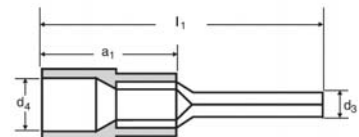

Stiftkabelschuh KKS-SK PA-isoliert

FC	Type	Bereich mm²	Stift mm	Abmessung mm					VPE	Art. Nr.	Preis €/100
				d3	d4	l1	a1	s			
RT	KKS-SK-1,5-1909	0,5 - 1,5	1,9x9	1,9	4,1	19,0	10,0	0,6	1000	12133000151909	6,22
	KKS-SK-1,5-1912		1,9x12	1,9	4,1	22,0	10,0	0,8	1000	12133000151912	6,22
	KKS-SK-1,5-1920		1,9x20	1,9	4,1	30,0	10,0	0,8	1000	12133000151920	a.A.
BL	KKS-SK-2,5-1909	1,5 - 2,5	1,9x9	1,9	4,6	19,0	10,0	0,8	1000	12133000251909	5,12
	KKS-SK-2,5-1911		1,9x11	1,9	4,6	22,0	11,0	0,8	1000	12133000251911	5,12
	KKS-SK-2,5-1916		1,9x16	1,9	4,6	26,0	10,0	0,8	1000	12133000251916	10,69
	KKS-SK-2,5-1920		1,9x20	1,9	4,6	30,0	10,0	0,8	1000	12133000251920	a.A.
GE	KKS-SK-6-2713	4 - 6	2,7x14	2,7	6,6	27,0	13,0	1,0	500	12133000602713	9,89