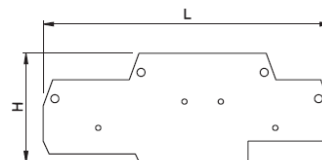

### Abschlusswand für Q/QE

Polyamid 68 V0

Für Klemme	L x H x B mm	VPE	Art. Nr.	Preis €/Stk.
<b>Euro Q-2.5/35</b> Art. Nr. 44-42406	50 x 23 x 1,5	100	<b>44-42011</b>	<b>0,29</b>
<b>Euro QE-2.5/35</b> Art. Nr. 44-42453				
<b>Euro Q-4/35</b> Art. Nr. 44-42400	57,4 x 33,6 x 1,5	100	<b>44-42012</b>	<b>0,28</b>
<b>Euro QE-4/35</b> Art. Nr. 44-42454				
<b>Euro Q-6/35</b> Art. Nr. 44-42401	63 x 36,5 x 1,5	50	<b>44-42013</b>	<b>0,31</b>
<b>Euro QE-6/35</b> Art. Nr. 44-42450				

### Abschlusswand für QD/QM

Polyamid 68 V0

Für Klemme	L x H x B mm	VPE	Art. Nr.	Preis €/Stk.
<b>Euro QD-2.5/35</b> Art. Nr. 44-42460	98 x 37 x 1,5	50	<b>44-42014</b>	<b>0,45</b>
<b>Euro QM-1/2-2,5/35</b> Art. Nr. 44-42456	68,5 x 28,5 x 1,5		<b>44-42016</b>	<b>0,40</b>
<b>Euro QD-2/2-2,5/35</b> Art. Nr. 44-4242455	87,5 x 28,5 x 1,5		<b>44-42015</b>	<b>0,44</b>

### Querverbindungs-Rechen

Elektrolytkupfer verzinkt

Für Klemmen:

**Euro Q-2.5/35** Art. Nr. 44-42406      **Euro Q-6/35** Art. Nr. 44-42022  
**Euro QD-2.5/35** Art. Nr. 44-42460      **Euro QM-1/2-2,5/35** Art. Nr. 44-42456  
**Euro Q-4/35** Art. Nr. 44-42400      **Euro QM-2/2-2,5/35** Art. Nr. 44-42455

Für Klemme	L x H x B mm	VPE	Art. Nr.	Preis €/Stk.
<b>Siehe oben</b>	29,5 x 8 x 4,9	100	<b>44-42020</b>	<b>0,53</b>