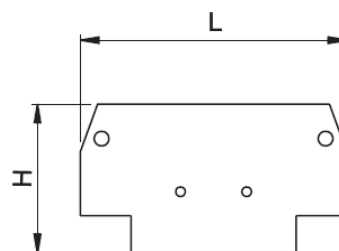

### Abschlusswand für Q/QE

Polyamid 68 V0

Für Klemme	L x H x B mm	VPE	Art. Nr.	Preis €/Stk.
<b>Euro Q-2.5/35</b> Art. Nr. 44-42406	50 x 23 x 1,5	100	<b>44-42011</b>	<b>0,29</b>
<b>Euro QE-2.5/35</b> Art. Nr. 44-42453				
<b>Euro Q-4/35</b> Art. Nr. 44-42400	57,4 x 33,6 x 1,5	100	<b>44-42012</b>	<b>0,28</b>
<b>Euro QE-4/35</b> Art. Nr. 44-42454				
<b>Euro Q-6/35</b> Art. Nr. 44-42401	63 x 36,5 x 1,5	50	<b>44-42013</b>	<b>0,31</b>
<b>Euro QE-6/35</b> Art. Nr. 44-42450				

### Abschlusswand für QD/QM

Polyamid 68 V0

Für Klemme	L x H x B mm	VPE	Art. Nr.	Preis €/Stk.
<b>Euro QD-2.5/35</b> Art. Nr. 44-42460	98 x 37 x 1,5	50	<b>44-42014</b>	<b>0,45</b>
<b>Euro QM-1/2-2,5/35</b> Art. Nr. 44-42456	68,5 x 28,5 x 1,5		<b>44-42016</b>	<b>0,40</b>
<b>Euro QD-2/2-2,5/35</b> Art. Nr. 44-4242455	87,5 x 28,5 x 1,5		<b>44-42015</b>	<b>0,44</b>

### Querverbindungs-Rechen

Elektrolytkupfer verzinkt

Für Klemmen:

**Euro Q-2.5/35** Art. Nr. 44-42406      **Euro Q-6/35** Art. Nr. 44-42022  
**Euro QD-2.5/35** Art. Nr. 44-42460      **Euro QM-1/2-2,5/35** Art. Nr. 44-42456  
**Euro Q-4/35** Art. Nr. 44-42400      **Euro QM-2/2-2,5/35** Art. Nr. 44-42455

Für Klemme	L x H x B mm	VPE	Art. Nr.	Preis €/Stk.
<b>Siehe oben</b>	29,5 x 8 x 4,9	100	<b>44-42020</b>	<b>0,53</b>