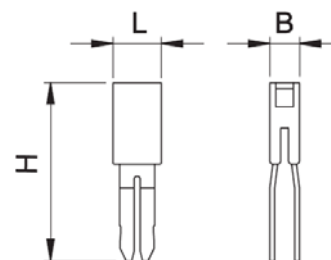

### Abschlusswand für QD/QM

Polyamid 68 V0

Für Klemme	L x H x B mm	VPE	Art. Nr.	Preis €/Stk.
<b>Euro QD-2.5/35</b> Art. Nr. 44-42460	98 x 37 x 1,5	50	<b>44-42014</b>	<b>0,45</b>
<b>Euro QM-1/2-2,5/35</b> Art. Nr. 44-42456	68,5 x 28,5 x 1,5		<b>44-42016</b>	<b>0,40</b>
<b>Euro QD-2/2-2,5/35</b> Art. Nr. 44-4242455	87,5 x 28,5 x 1,5		<b>44-42015</b>	<b>0,44</b>

### Querverbindungs-Rechen

Elektrolytkupfer verzinkt

Für Klemmen:

**Euro Q-2.5/35** Art. Nr. 44-42406      **Euro Q-6/35** Art. Nr. 44-42022  
**Euro QD-2.5/35** Art. Nr. 44-42460      **Euro QM-1/2-2,5/35** Art. Nr. 44-42456  
**Euro Q-4/35** Art. Nr. 44-42400      **Euro QM-2/2-2,5/35** Art. Nr. 44-42455

Für Klemme	L x H x B mm	VPE	Art. Nr.	Preis €/Stk.
<b>Siehe oben</b>	29,5 x 8 x 4,9	100	<b>44-42020</b>	<b>0,53</b>