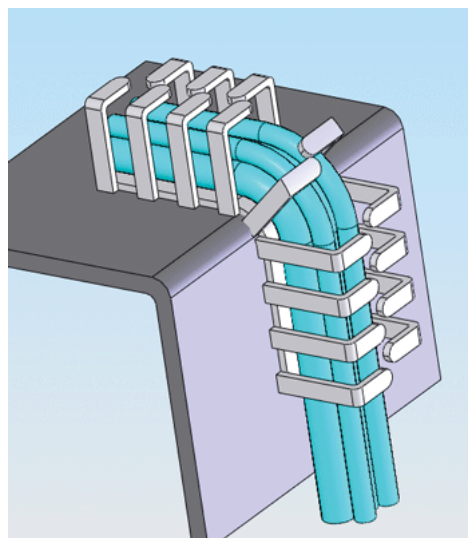

GOGACON RX

Kabelkanal mit offenen Krallen

GOGATEC Handelsges.m.b.H
 Wagramer Straße 252
 A-1220 Wien
 Tel.: +43 1 258 3 257 0
 Fax: +43 1 258 3 257 17
 office@gogatec.com
 www.gogatec.com

Wir liefern sicher

- Kabel einfach eindrücken
kräftiges Verriegelungselement
- gute Luftkühlung bedingt durch Kanalform
- flexible Leitungsführung auf unebenen Flächen
und um Ecken
- einfache Handhabung durch Länge 500 mm
- schnelle Befestigung durch längs- und
querliegende Langlöcher
- leichtes Ablängen z.B. mit Seitenschneider
- 4-kant Profil
- Material Polypropylen, UL 94 V2, RMS-177
- Farbe grau RAL 7040
- mit und ohne Klebefolie
- Klebefolie Einsatztemperatur -20°C bis +70°C
RMS-93

Kabelkanal RX-0

Ohne Klebefolie

Type	Außenabmessungen A x A in mm	Innen-Querschnitt mm ²	VPE Stk.	Art.Nr.	EURO pro Stk.
RX1313-0	12,5 x 12,5	110	112	25520501313	3,45
RX1616-0	16 x 16	185	84	25520501616	3,87
RX2020-0	20 x 20	320	112	25520502020	4,84
RX2525-0	25 x 25	500	70	25520502525	5,50
RX3030-0	30 x 30	720	50	25520503030	6,59
RX4040-0	40 x 40	1320	50	25520504040	7,98
RX5050-0	50 x 50	2040	32	25520505050	9,77

Kabelkanal RX-4

MIT Klebefolie

Type	Außenabmessungen A x A in mm	Innen-Querschnitt mm ²	VPE Stk.	Art.Nr.	EURO pro Stk.
RX1313-4	12,5 x 12,5	110	112	25520601313	4,11
RX1616-4	16 x 16	185	84	25520601616	4,60
RX2020-4	20 x 20	320	112	25520602020	5,62
RX2525-4	25 x 25	500	70	25520602525	6,29
RX3030-4	30 x 30	720	50	25520603030	7,43
RX4040-4	40 x 40	1320	50	25520604040	9,55
RX5050-4	50 x 50	2040	32	25520605050	11,33