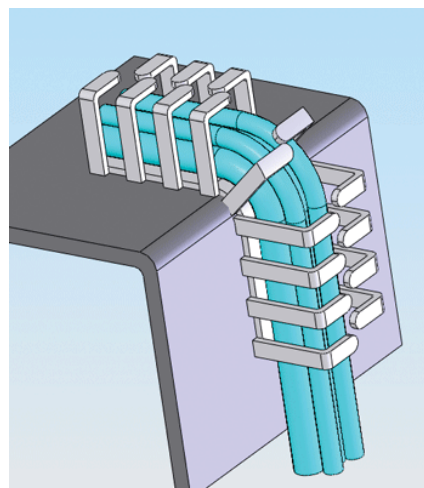

GOGACON RX

Kabelkanal mit offenen Krallen

GOGATEC GmbH
 Wagramer Straße 252
 A-1220 Wien
 Tel.: +43 1 258 3 257 0
 Fax: +43 1 258 3 257 17
 office@gogatec.com
 www.gogatec.com

Wir liefern sicher

- Kabel einfach eindrücken
- kräftiges Verriegelungselement
- gute Luftkühlung bedingt durch Kanalform
- flexible Leitungsführung auf unebenen Flächen und um Ecken
- einfache Handhabung durch Länge 500 mm
- schnelle Befestigung durch längs- und querliegende Langlöcher
- leichtes Ablängen z.B. mit Seitenschneider
- 4-kant Profil
- Farbe grau
- mit Klebefolie
- Geprüft nach CSA C22.2 und UL 508

Kabelkanal RX-4

MIT Klebefolie

Type	Außenabmessungen A x A in mm	VPE Stk.	Art.Nr.	EURO pro Stk.
RX1313-4	13 x 13	72	25520601313	4,32
RX1616-4	16 x 16	48	25520601616	4,00
RX2020-4	20 x 20	36	25520602020	5,46
RX2525-4	25 x 25	20	25520602525	6,87
RX3030-4	30 x 30	16	25520603030	7,98
RX4040-4	40 x 40	24	25520604040	10,16
RX5050-4	50 x 50	16	25520605050	13,12