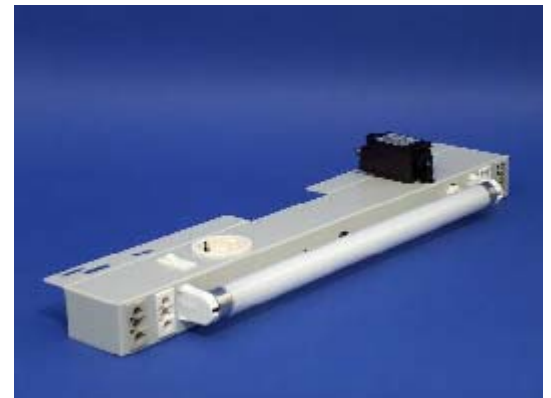

GOGASWITCH LL-SK-R

Schaltschrankleuchte mit Türkontakt

Schaltschrankleuchte 230V

- mit montiertem Türkontaktschalter
- Steckdose (auch ohne prompt lieferbar)
- Ein-/Ausschalter,
- Entstörkondensator
- Netzanschluss und Durchgangsverdrahtung steckbar für die Parallelschaltung mehrerer Leuchten insgesamt max. 16A
- **zusätzlich beidseitig potentialfreier 3-pol. Kontakt Ausgang** (auch mit 2 Öffnern lieferbar) für Lüftersteuerung, Klimaanlage, Türüberwachung usw., mit 4A belastbar
- Anschlüsse nach hinten weggehend dadurch kein Platzproblem (Kabelknick)
- neue Befestigung ermöglicht leichtere Montage auch mit Akkuschrauber von unten
- inkl. Montageschrauben
- Farbe RAL 7035 hellgrau Struktur
- **Approbation CE, TÜV, ENEC**

Abdeckung für Leuchtstoffröhren

mit seitlicher Blende, für Schadensfall
Schutz der Schaltschrankgeräte vor Glassplitter und Staub

Type	für Leuchtstoffröhren	EURO/Stk.
65-LL-AB-14	14 W	9,70
65-LL-AB-18	18 W	11,04
65-LL-AB-30	30 W	12,25