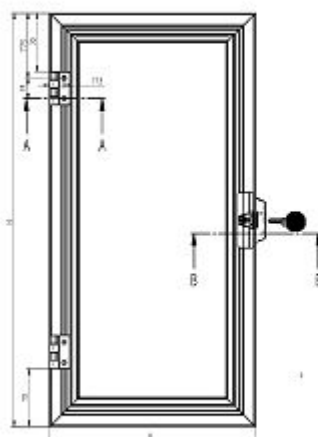

## Aufsatzfenster werden kundenspezifisch gefertigt.

- Ab 200 x 100 mm bis 1000 x 2000 mm  
Rahmentiefe 50 mm.
- Material Rahmenprofil: ALU eloxiert
- Fenster: Acryl-Glas
- Profildichtung: EPDM, IP54
- Scharnierstange aus Edelstahl
- Öffnungswinkel 90°
- Verschlüsse:  
Knebel-Drehriegel mit Schloss  
Zylinder-Drehriegel
- Weitere Verschlussmöglichkeiten  
auf Anfrage

Wir liefern sicher

Alle Fenster werden  
komplett montiert  
geliefert!

So etwas muss man  
einmal in der Hand  
gehabt haben.  
Fordern Sie ein Muster an !

Rahmenhöhe  
50mm

Fensterinnenmaße  
(Außenmaß -70mm)