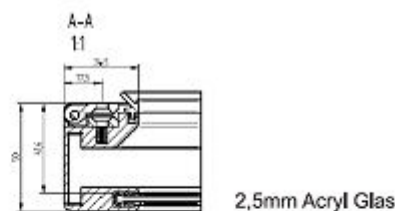

## Aufsatzfenster werden kundenspezifisch gefertigt.

- Ab 200 x 100 mm bis 1000 x 2000 mm  
Rahmentiefe 50 mm.
- Material Rahmenprofil: ALU eloxiert
- Fenster: Acryl-Glas
- Profildichtung: EPDM, IP54
- Scharnierstange aus Edelstahl
- Öffnungswinkel 90°
- Verschlüsse:  
Knebel-Drehriegel mit Schloss  
Zylinder-Drehriegel
- Weitere Verschlussmöglichkeiten  
auf Anfrage

Wir liefern sicher

Alle Fenster werden  
komplett montiert  
geliefert!

So etwas muss man  
einmal in der Hand  
gehabt haben.  
Fordern Sie ein Muster an !

Rahmenhöhe  
50mm

Fensterinnenmaße  
(Außenmaß -70mm)