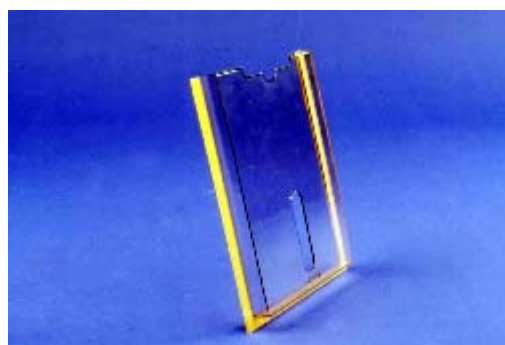

**Sondermaße
 auf Anfrage**

Kunststoff-Klarsichttaschen

transparent
 Montage mit 3 Klebeflächen

Art.Nr.	Innenmaße B x H x T in mm	EURO pro Stk.
65-Z-Schaltp-K8	86 x 118 x 5	6,47
65-Z-Schaltp-K6	116 x 158 x 5	6,06
65-Z-Schaltp-K5	156 x 228 x 17,5	6,47

Blech-Schalplantaschen

RAL 7035 struktur
 auf Wunsch jede andere Farbe
 Schraubbefestigung

Art.Nr.	Innenmaße B x H x T in mm	für min. Türbreite	EURO pro Stk.
65-Z-Schaltp-B4	255 x 260 x 87	400 mm	21,81
65-Z-Schaltp-B6	450 x 260 x 87	600 mm	22,89
65-Z-Schaltp-B8	650 x 260 x 87	800 mm	26,25

Technische Daten

Material: Blech lackiert
Farbe: RAL 7035 lichtgrau
Abmessungen B x H x T
Außen 365 x 235 x 90 mm
Innen 330 x 235 x 87 mm
Montagelöcher Ø 6,5 mm,
Abstand 200 mm

Art.Nr. 65-Z-SCHALTPL-B5

Preis ... €25,31 / Stk.

Technische Daten

Material: Stahlblech

Farbe: RAL 7035 lichtgrau

Abmessungen B x H x T

Außen 338 x 260 x 90 mm

Innen 298 x 258 x 87 mm

Befestigung: Schrauben und / oder einseitig Kleben

Gewicht 1,9kg