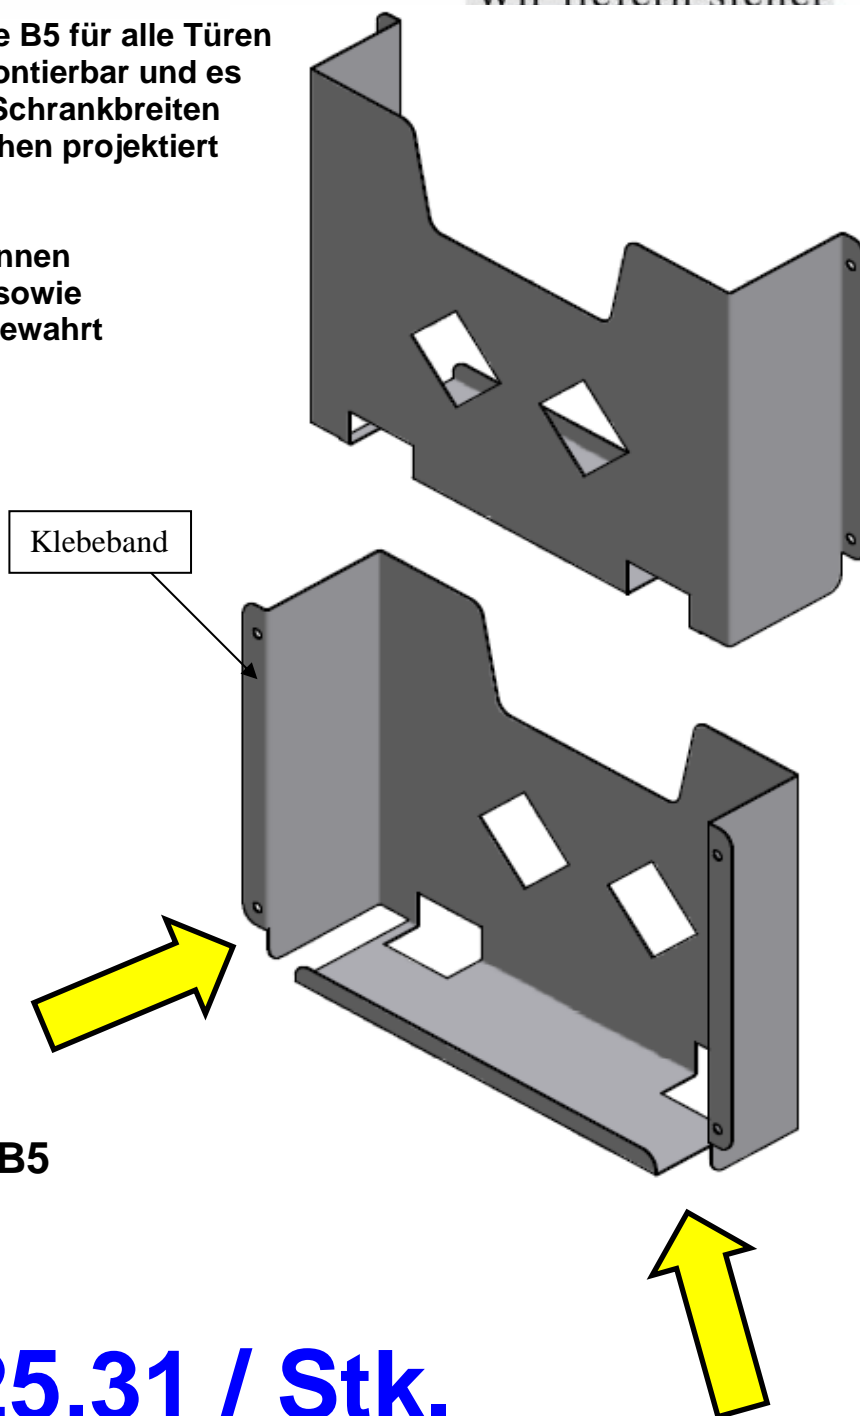

GOGASWITCH Z

Universal-Schaltschranktasche B5

GOGATEC GmbH
Wagramer Straße 252
A-1220 Wien
Tel.: +43 1 258 3 257 0
Fax: +43 1 258 3 257 17
office@gogatec.com
www.gogatec.com

Wir liefern sicher

Die Universal-Schaltschranktasche B5 wird auf der linken Seite an die Türverstärkung angeschraubt. Die rechte Seitenwand ist 19 mm tiefer, sodass sie direkt auf der Türe aufliegt. Dort kann sie mit dem bereits vormontierten beidseitigen Klebeband fixiert werden.

Dadurch ist die Schaltplantasche B5 für alle Türen ab 500 mm Breite problemlos montierbar und es müssen nicht für verschiedene Schrankbreiten unterschiedliche Schaltplantaschen projektiert werden

Durch die Breite von 330 mm können A4-Ordner und auch A3-Ordner sowie Pläne bis zu A3 problemlos aufbewahrt werden.

Technische Daten

Material: Blech lackiert
Farbe: RAL 7035 lichtgrau
Abmessungen B x H x T
Außen 365 x 235 x 90 mm
Innen 330 x 235 x 87 mm
Montagelöcher Ø 6,5 mm,
Abstand 200 mm

Art.Nr. 65-Z-SCHALTPL-B5

Preis ... €25,31 / Stk.

Technische Daten

Material: Stahlblech

Farbe: RAL 7035 lichtgrau

Abmessungen B x H x T

Außen 338 x 260 x 90 mm

Innen 298 x 258 x 87 mm

Befestigung: Schrauben und / oder einseitig Kleben

Gewicht 1,9kg