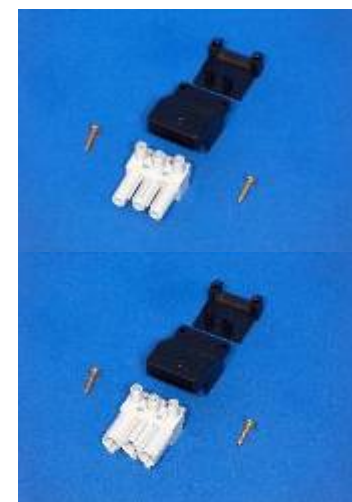

Preise gültig ab 01.01.2012 exkl. MWSt., freibleibend, Auftragsrabatt auf Anfrage
Sonst. Konditionen siehe www.gogatec.com/AGB.pdf, techn. Änderungen vorbehalten