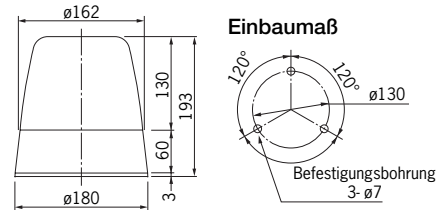

Maße

Typ HP

Modell	Nennspannung	Halogen Glühlampe (Glühlampe separat erhältlich)	Blinksignale/min	Gewicht
©HP-12/24	12V/24V DC	12V55W or 24V70W	160	1.0Kg

Glühlampe: 12V 55W H1 , 24V 70W H1

©: Sonderanfertigung auf Anfrage