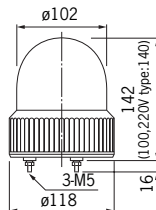

Maße

Einbaumaß

Einbaumaß (SKH-120A)

(mm)

Typ SKH-A

Modell	Nennspannung	Stromaufnahme	Blinksignale / min	Glühlampe	Nr.	Gewicht	
SKH-101A/SKHB-12A	GS12V	0.9A	170	12V10W	9	0.4Kg	
SKH-102A/SKHB-24A	GS24V	0.5A		24V10W	10		
SKH-110A/SKHB-100A	WS100V	0.1A		12V5W	12	0.6Kg	
SKH-120A/SKHB-200A	WS200V	0.05A			24V10W	10	0.4Kg
SKH-102SA	GS24V	0.5A				12V5W	12
SKH-110SA	WS100V	0.1A					