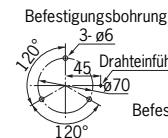

Maße

Einbaumaß

Einbaumaß (SKH-120A)

(mm)

Typ SKH-A

Modell	Nennspannung	Stromaufnahme	Blinksignale / min	Glühlampe	Nr.	Gewicht	
SKH-101A/SKHB-12A	GS12V	0.9A	170	12V10W	9	0.4Kg	
SKH-102A/SKHB-24A	GS24V	0.5A		24V10W	10		
SKH-110A/SKHB-100A	WS100V	0.1A		12V5W	12	0.6Kg	
SKH-120A/SKHB-200A	WS200V	0.05A			24V10W	10	0.4Kg
SKH-102SA	GS24V	0.5A				12V5W	12
SKH-110SA	WS100V	0.1A					