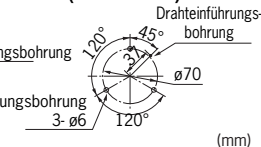

Maße

Einbaumaß

Einbaumaß (SKH-120A)

(mm)

Typ SKH-A

Modell	Nennspannung	Stromaufnahme	Blinksignale / min	Glühlampe	Nr.	Gewicht	
SKH-101A/SKHB-12A	GS12V	0.9A	170	12V10W	9	0.4Kg	
SKH-102A/SKHB-24A	GS24V	0.5A		24V10W	10		
SKH-110A/SKHB-100A	WS100V	0.1A		12V5W	12	0.6Kg	
SKH-120A/SKHB-200A	WS200V	0.05A			24V10W	10	0.4Kg
SKH-102SA	GS24V	0.5A				12V5W	12
SKH-110SA	WS100V	0.1A					