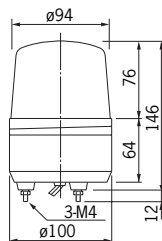

Maße

Einbaumaß

(mm)

Typ SKH-EA

Modell	Nennspannung	Stromverbr.	Blinksignale / min	Glühlampe	Nr.	Gewicht
SKH-12EA	GS12V	0.9A	170	12V10W	9	0.4Kg
SKH-24EA	GS24V	0.5A		24V10W	10	
SKH-100EA	WS100V	0.1A		12V5W	12	0.6Kg
SKH-200EA	WS200V	0.05A				