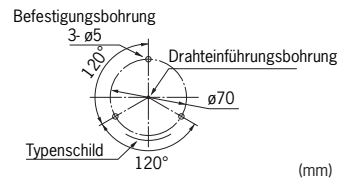

Maße

Einbaumaß

(mm)

Typ SKH-EA

Modell	Nennspannung	Stromverbr.	Blinksignale / min	Glühlampe	Nr.	Gewicht
SKH-12EA	GS12V	0.9A	170	12V10W	9	0.4Kg
SKH-24EA	GS24V	0.5A		24V10W	10	
SKH-100EA	WS100V	0.1A		12V5W	12	0.6Kg
SKH-200EA	WS200V	0.05A				