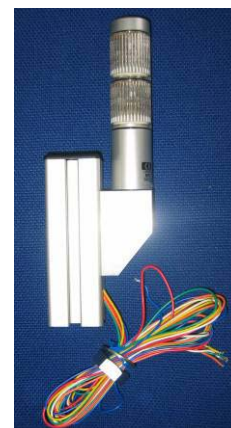

Wir liefern sicher

MAGNETFUSS SZ-MB

Höhe	35 mm
Haftkraft	290 N
Kabelverschraubung	M16
Schutzart	IP65
Werkstoff	Alu
Oberfläche	natur eloxiert

Durchmesser 40 mm
 für Signalleuchten mit 40 mm Durchmesser Type LCE-UW

Art.Nr. 43-SZ-MB40

Durchmesser 70 mm
 für Signalleuchten mit 50 mm Durchmesser Type LU5 und LE-W
 sowie 70 mm Durchmesser Type LU7 und LME-W

Art.Nr. 43-SZ-MB5070

PROFILWINKEL SZ-PW

Abmessungen BxTxH	30 x 38 x 60 mm
Profilnutbreite	8 mm
Kebleinführung	Membrantülle
Schutzart	IP65
Werkstoff	Alu
Oberfläche	natur eloxiert

für Signalleuchten mit 30 mm Durchmesser Type MP und MPS

Art.Nr. 43-SZ-PW3040

Adapter zu Profilwinkel SZ-PW

für Signalleuchten mit 40 mm Durchmesser Type ME und MES

Art.Nr. 43-EMSSV-20 ORD

Preise gültig ab 1.9.2005 exkl. MWSt., freibleibend, Auftragsrabatt auf Anfrage
 Sonst. Konditionen siehe www.gogatec.com/AGB.pdf, techn. Änderungen vorbehalten