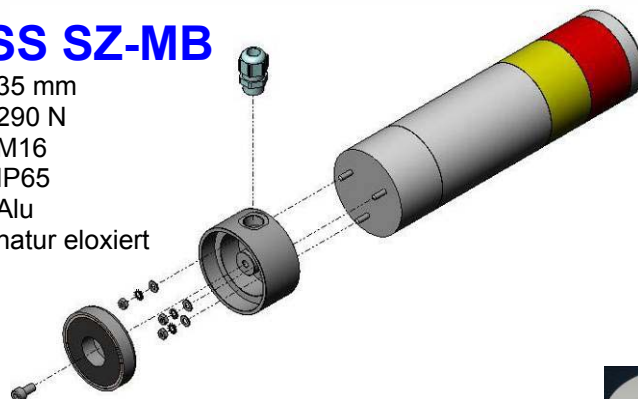

PATLITE Sockel

Sockel für Patlite LED-Signalleuchten

GOGATEC Handelsges.m.b.H
 Wagramer Straße 252/TOP II
 A-1220 Wien
 Tel.: +43 1 258 3 257 0
 Fax: +43 1 258 3 257 17
 office@gogatec.com
 www.gogatec.com

Wir liefern sicher

MAGNETFUSS SZ-MB

Höhe	35 mm
Haftkraft	290 N
Kabelverschraubung	M16
Schutzart	IP65
Werkstoff	Alu
Oberfläche	natur eloxiert

Durchmesser 40 mm
 für Signalleuchten mit 40 mm Durchmesser Type LCE-UW

Art.Nr. 43-SZ-MB40

Durchmesser 70 mm
 für Signalleuchten mit 50 mm Durchmesser Type LU5 und LE-W
 sowie 70 mm Durchmesser Type LU7 und LME-W

Art.Nr. 43-SZ-MB5070

PROFILWINKEL SZ-PW

Abmessungen BxTxH	30 x 38 x 60 mm
Profilnutbreite	8 mm
Kebleinführung	Membrantülle
Schutzart	IP65
Werkstoff	Alu
Oberfläche	natur eloxiert

für Signalleuchten mit 30 mm Durchmesser Type MP und MPS

Art.Nr. 43-SZ-PW3040

Adapter zu Profilwinkel SZ-PW

für Signalleuchten mit 40 mm Durchmesser Type ME und MES

Art.Nr. 43-EMSSV-20 ORD

Preise gültig ab 1.9.2005 exkl. MWSt., freibleibend, Auftragsrabatt auf Anfrage
 Sonst. Konditionen siehe www.gogatec.com/AGB.pdf, techn. Änderungen vorbehalten