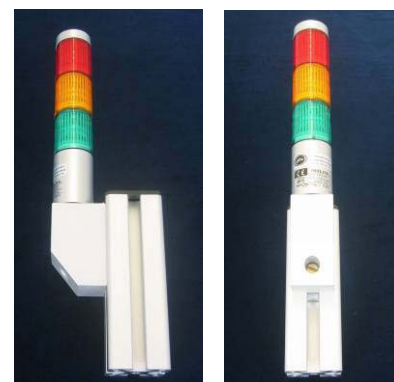

Wir liefern sicher

MAGNETFUSS SZ-MB

Höhe	35 mm
Haftkraft	290 N
Kabelverschraubung	M16
Schutzart	IP65
Werkstoff	Alu
Oberfläche	natur eloxiert

Durchmesser 40 mm
 für Signalleuchten mit 40 mm Durchmesser Type LCE-UW

Art.Nr. 43-SZ-MB40

Durchmesser 70 mm
 für Signalleuchten mit 50 mm Durchmesser Type LU5 und LE-W
 sowie 70 mm Durchmesser Type LU7 und LME-W

Art.Nr. 43-SZ-MB5070

PROFILWINKEL SZ-PW

Abmessungen BxTxH	30 x 38 x 60 mm
Profilnutbreite	8 mm
Kebleinführung	Membrantülle
Schutzart	IP65
Werkstoff	Alu
Oberfläche	natur eloxiert

für Signalleuchten mit 30 mm Durchmesser Type MP und MPS

Art.Nr. 43-SZ-PW3040

Adapter zu Profilwinkel SZ-PW

für Signalleuchten mit 40 mm Durchmesser Type ME und MES

Art.Nr. 43-EMSSV-20 ORD

Preise gültig ab 1.9.2005 exkl. MWSt., freibleibend, Auftragsrabatt auf Anfrage
 Sonst. Konditionen siehe www.gogatec.com/AGB.pdf, techn. Änderungen vorbehalten