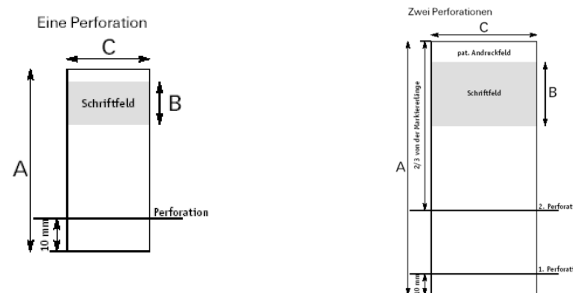

a. A. = auf Anfrage / upon request