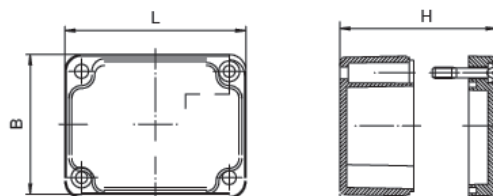

GOGABOX GBALU-1 Gehäuse / enclosures

Material / material: Aluminium Druckguss / die-cast aluminium

Temperaturbeständigkeit / temperature range: -40°C bis +80°C / -40°C up to +80°C

Schutzart / protection grade: IP66 nach EN60529

Farbe / colour: RAL7001

L mm	B mm	H mm	ArtNr	€/Stk. /pc.
50	45	30	17-09050503000	12,03
58	64	34	17-09060603000	16,26
58	64	45	17-09060705000	18,00
98	64	34	17-09100603000	18,97
98	64	45	17-09100705000	27,18
150	64	34	17-09150603000	25,00
150	64	45	17-09150705000	28,23
185	64	34	17-09190603000	a. A.
75	80	54	17-09080806000	23,61
75	80	57	17-09080806010	23,09
125	80	54	17-09130806000	31,24
125	80	125	17-09130813000	46,09
175	80	57	17-09180806000	36,70
125	80	57	17-09130806010	34,43
250	80	52	17-09250805000	49,90
250	80	65	17-09250807000	52,60
100	100	80	17-09101008000	40,92
160	100	80	17-09161008000	51,30
200	100	80	17-09201008000	57,50
122	120	65	17-09131207000	a. A.
122	120	75	17-09131208000	53,80
122	120	80	17-09131208010	a. A.
122	120	90	17-09131209000	62,60
220	120	65	17-09221207000	64,00
220	120	75	17-09221207010	63,60
220	120	80	17-09221208000	115,50
220	120	90	17-09221209000	73,30
220	120	118	17-09221212000	250,00

a. A. = auf Anfrage / upon request

L mm	B mm	H mm	ArtNr	€/Stk. /pc.
360	120	80	17-09361208000	166,00
140	140	90	17-09141409000	78,00
180	140	90	17-09181409000	68,60
200	140	90	17-09201409000	76,50
160	160	90	17-09161609000	70,50
260	160	65	17-09261607000	85,00
260	160	90	17-09261609000	87,60
360	160	90	17-09361609000	108,70
560	160	90	17-09561609000	218,00
180	180	100	17-09181810000	68,60
280	180	100	17-09281810000	170,00
230	100	110	17-09231011000	a. A.
200	230	110	17-09202311000	147,40
200	230	180	17-09202318000	251,00
280	230	110	17-09282311000	172,00
330	230	110	17-09332311000	194,00
330	230	180	17-09332318000	292,00
400	230	110	17-09402311000	355,00
400	230	224	17-09402322000	a. A.
400	310	110	17-09403111000	291,00
400	310	140	17-09103114000	a. A.
400	310	180	17-09403118000	328,00
400	310	226	17-09561609000	218,00
600	230	110	17-09602311000	504,00
600	310	110	17-09603111000	572,00
600	310	180	17-09603118000	578,00
600	600	200	17-09606021000	1476,00

a. A. = auf Anfrage / upon request