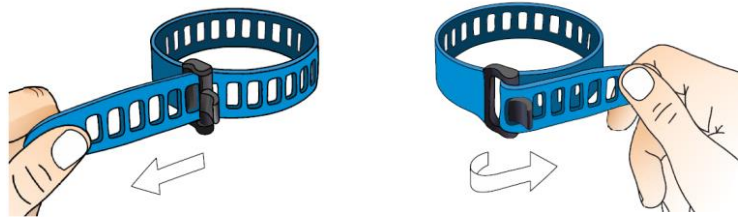

- sicherer Halt bis 1000N / secure hold up to 1000N reusable
- wiederverwendbar / reusable
- mit EASYLOCK-Verschluss / with EASYLOCK closure
- sehr gute UV-Beständigkeit / very good UV resistance
- hoch elastisches Band / highly elastic strap
- zerkratzt keine Oberflächen / does not scratch surfaces
- schlankes Design / slim design
- kompakt und verlängerbar / compact and extendable
- äußerst langlebig / extremely durable
- Reißdehnung 400% / 400% elongation at break
- hergestellt aus TPU / made of TPU
- Gebrauchstemperatur -20 - +75°C / service temp. -20 - +75°C

Auf KB-STRAPS können Sie sich jederzeit verlassen. Der formstabile matrixverstärkte Verschluss in Kombination mit dem hochelastischen Band bilden die Basis für eine sichere und stabile Befestigung. Der neue EASYLOCK-Verschluss kann vor allem dadurch überzeugen, dass er einhändig geschlossen und wiedergeöffnet werden kann und dadurch die Handhabung für den Benutzer besonders einfach macht. /

You can always rely on KB-STRAPS. The dimensionally stable matrix-reinforced closure in combination with the highly elastic strap form the basis for a secure and stable fastening. The new EASYLOCK closure is particularly convincing because it can be closed and reopened with one hand, making it particularly easy for the user to use.

Haltekraft / holding force: 1000N

Reißdehnung / breaking expansion: 400%

Breite / width: 28 mm

EASYLOCK – Verschluss / lock

Typ	Länge	Bündel-Ø	Gewicht	VPE	blau	rot	gelb	grün	coyote	schwarz	€
type	length	bundle-Ø	weight	PU	ArtNr	ArtNr	ArtNr	ArtNr	ArtNr	ArtNr	/ Stk.
					blue	red	yellow	green	coyote	black	/ pc.
KB-STRAPS 28/400	400	100	35	10	252698361	252698261	252698561	252698461	252698661	252698071	8,11
KB-STRAPS 28/560	560	150	47	10	252698362	252698262	252698562	252698462	252698662	252698072	9,50
KB-STRAPS 28/860	860	250	69	10	252698363	252698263	252698563	252698463	252698663	252698073	13,69