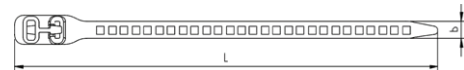

Typ	Länge	Breite	Bündel-Ø	VPE	grün	SCHWARZ	€
type	length	width	max mm	Stk.	ArtNr	ArtNr	/100 Stk.
					green	black	/100 pcs.
SOFT-KB DV 7/180	180	7	5 - 45	50	252594641	252590741	32,10
SOFT-KB DV 7/260	260	7	5 - 70	50	252594642	252590742	45,07
SOFT-KB DV 11/260	260	11	5 - 70	50	252594671	252590771	60,20
SOFT-KB DV 11/340	340	11	5 - 95	50	252594672	252590772	79,50
SOFT-KB DV 28/420	420	28	15 - 110	50	252594681	-	335,00
SOFT-KB DV 28/580	580	28	15 - 150	50	252594682	252590782	406,00
SOFT-KB DV 28/880	880	28	15 - 250	50	252594683	252590783	717,00